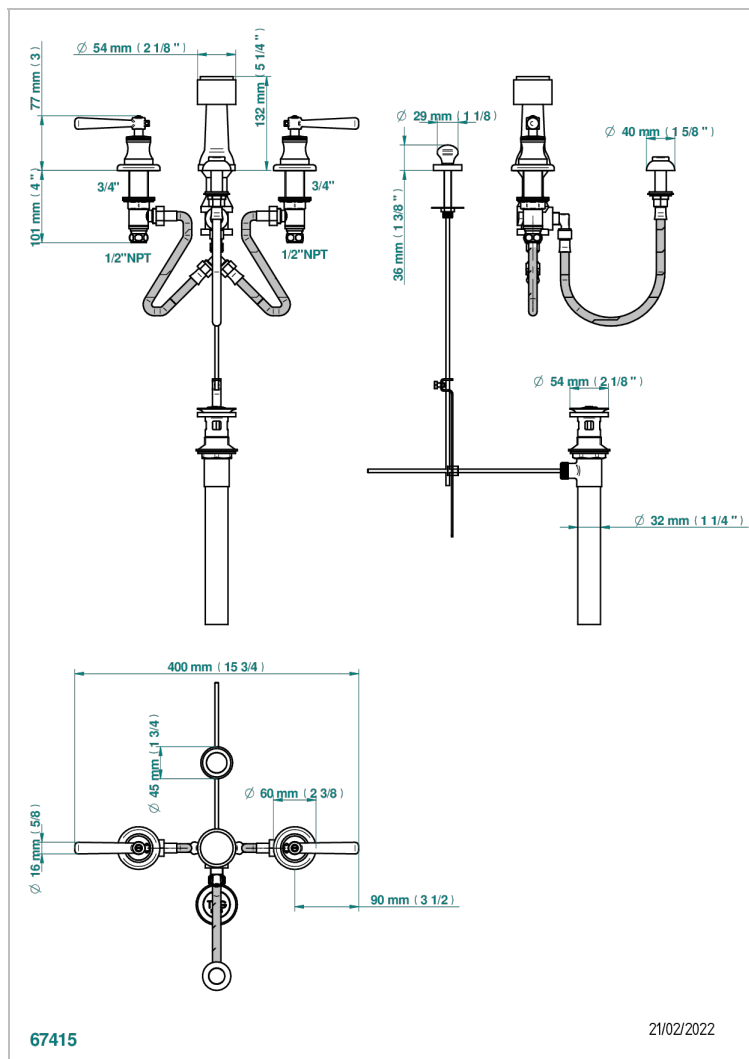

BEAUBOURG CON MANETAS

G7B-207KA

Batería de bidÉ kohler con jet central (sin caÑo)

THG[®]
PARIS

CARACTERÍSTICAS

- ASME : ASME A112.18.1-2011/CSA B125.1-11

ESTÁNDAR

ACABADOS DISPONIBLES

Pvd marrón bronce mate - F34
Pvd umber - H66
Pvd umber mate - H67