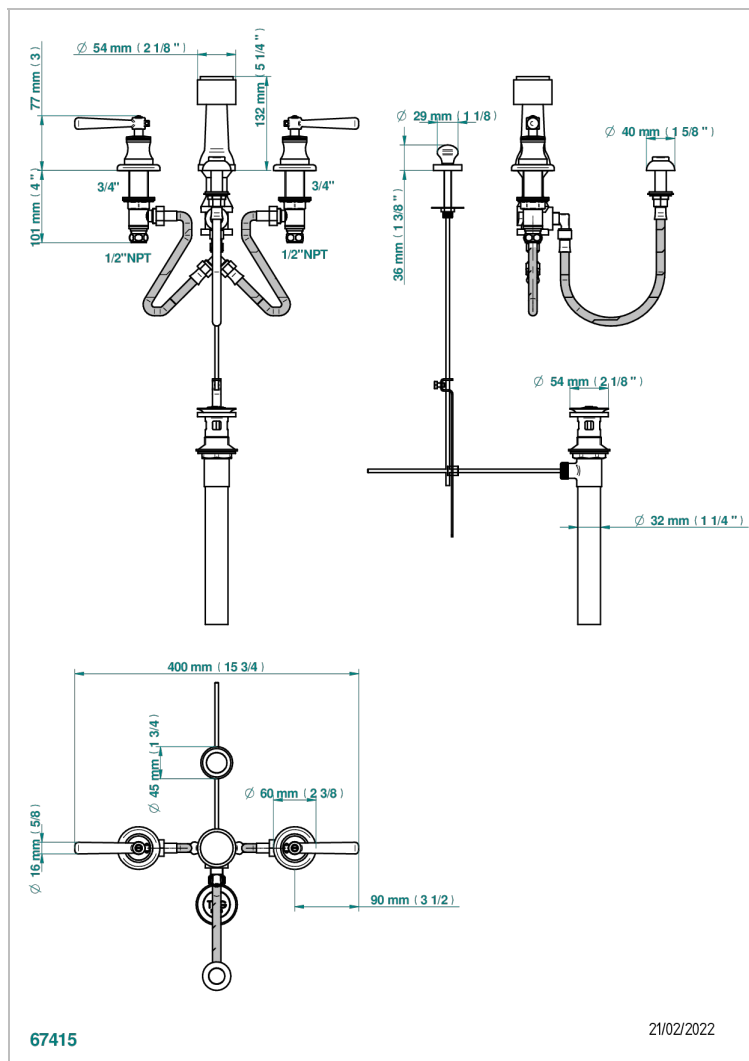

BEAUBOURG CON MANETAS

G7B-207KA

Batería de bidÉ kohler con jet central (sin caÑo)

THG[®]
PARIS

CARACTERÍSTICAS

- ASME : ASME A112.18.1-2011/CSA B125.1-11

ESTÁNDAR

ACABADOS DISPONIBLES

Pvd marrón bronce mate - F34
Pvd umber - H66
Pvd umber mate - H67