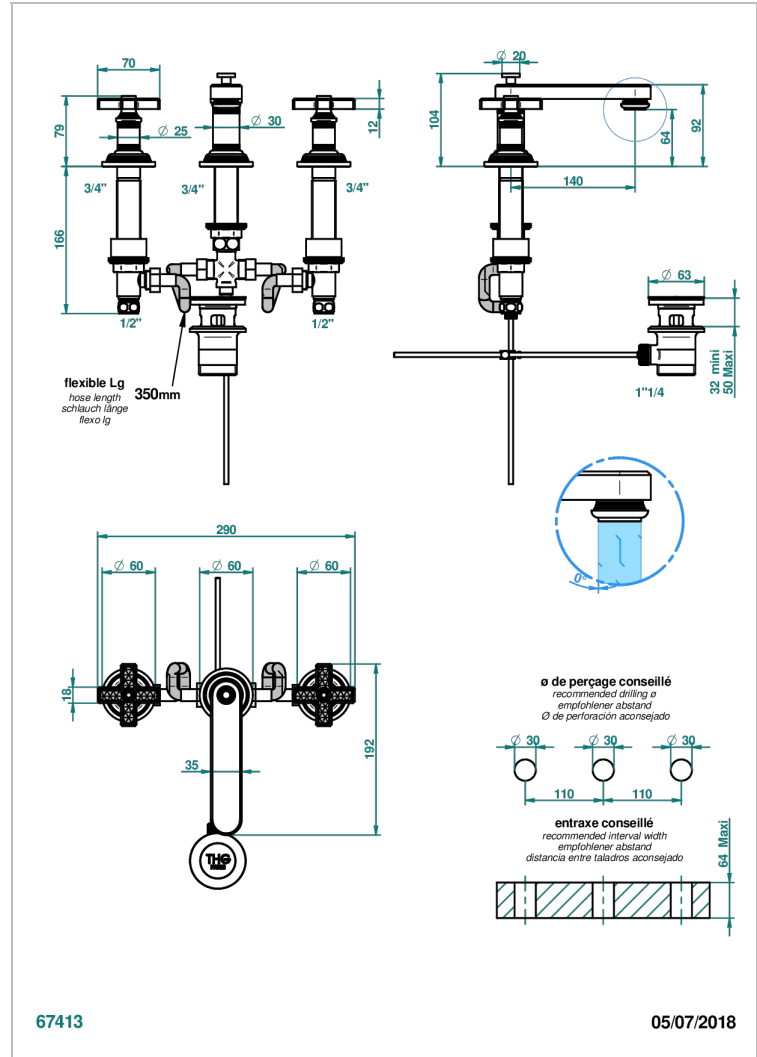

# WEST COAST GUILLOCHE LIN

U9C-151M/W

Mélangeur de lavabo 3 trous avec vidage - serrage marbre - certifié WRAS

THG<sup>®</sup>  
PARIS

## CARACTÉRISTIQUES

- WRAS : 240402020