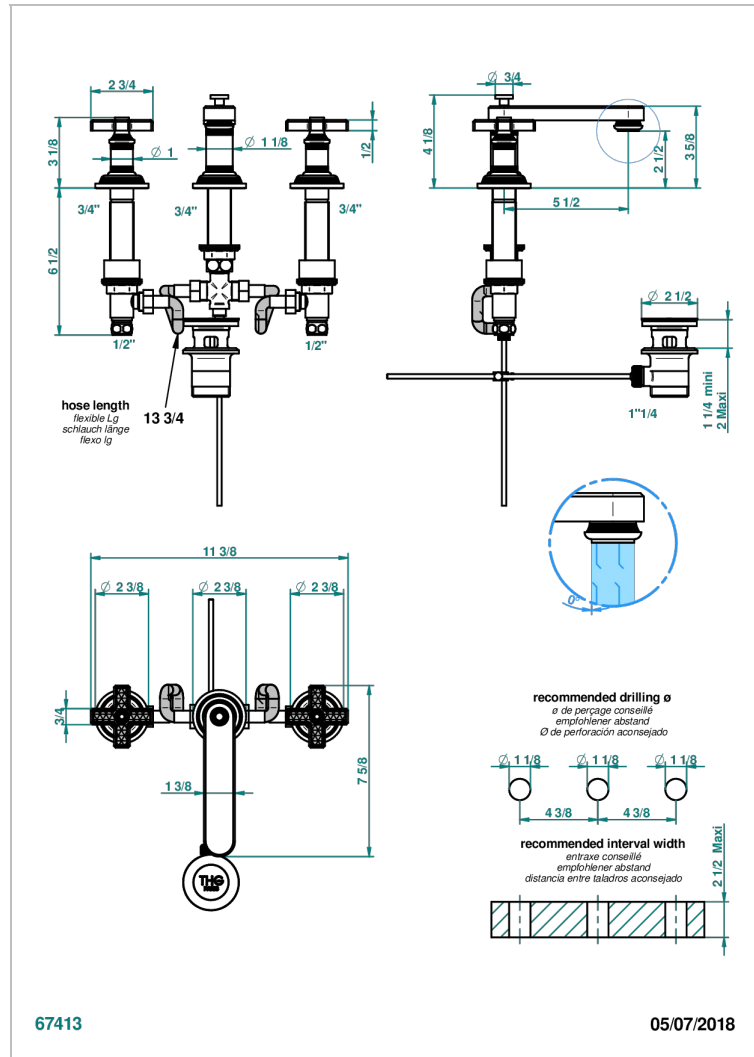

WEST COAST GUILLOCHE LIN

U9C-151M/W

Mélangeur de lavabo 3 trous avec vidage - serrage marbre - certifié WRAS

THG[®]
PARIS

CARACTÉRISTIQUES

- WRAS : 240402020

CERTIFICATIONS

FINITIONS DISPONIBLES