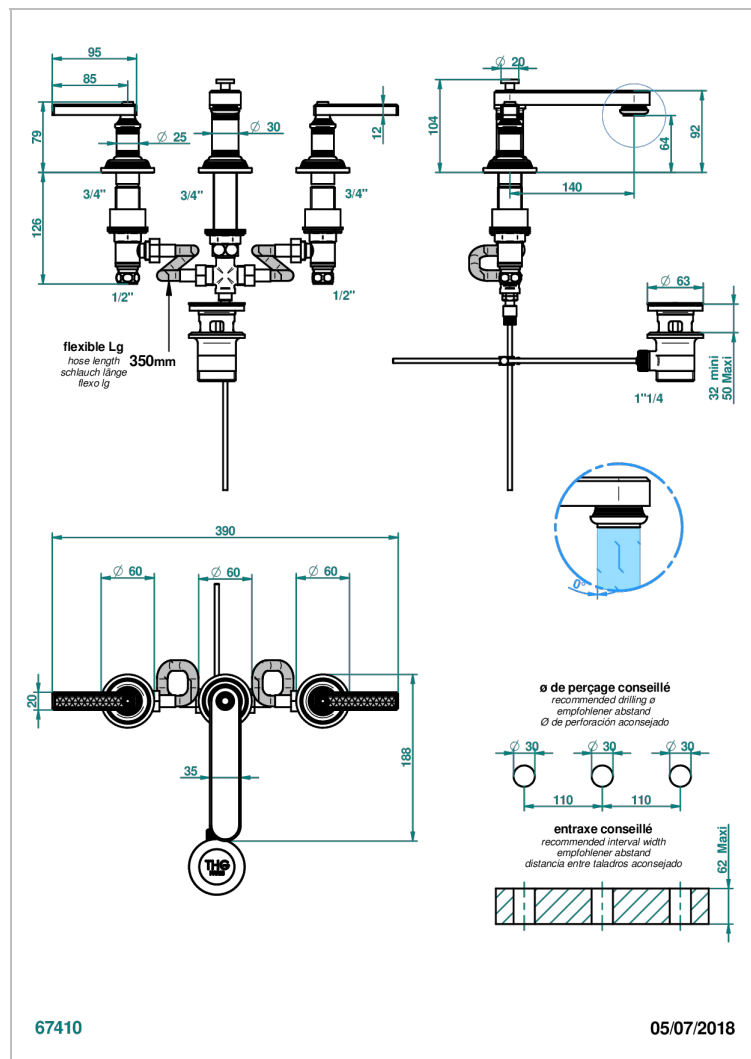

WEST COAST GUILLOCHE LIN A MANETTES

U9D-151/W

Mélangeur de lavabo 3 trous avec vidage - certifié WRAS

CARACTÉRISTIQUES

- WRAS : 240402020

CERTIFICATIONS

FINITIONS DISPONIBLES

Bronze clair - D01
Chromé - A02
Chromé insert doré - GA1
Chromé mat - C02
Doré brillant - F01
Doré mat - F07