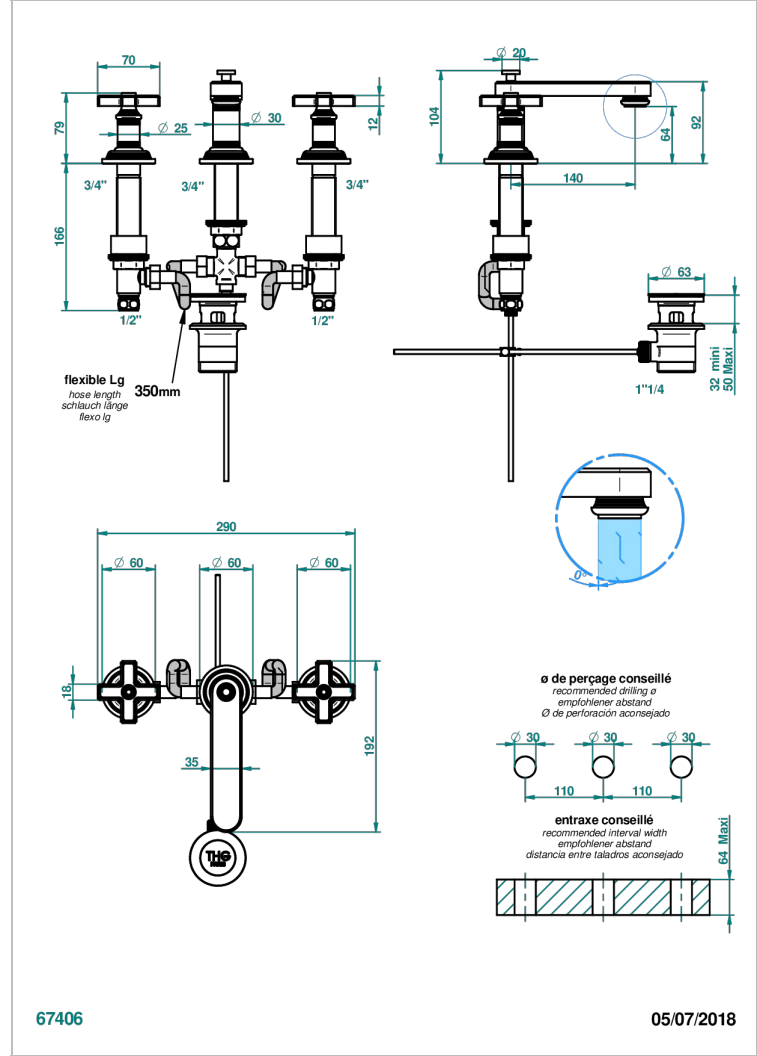

## CHARACTERISTIC

- WRAS : 240402020