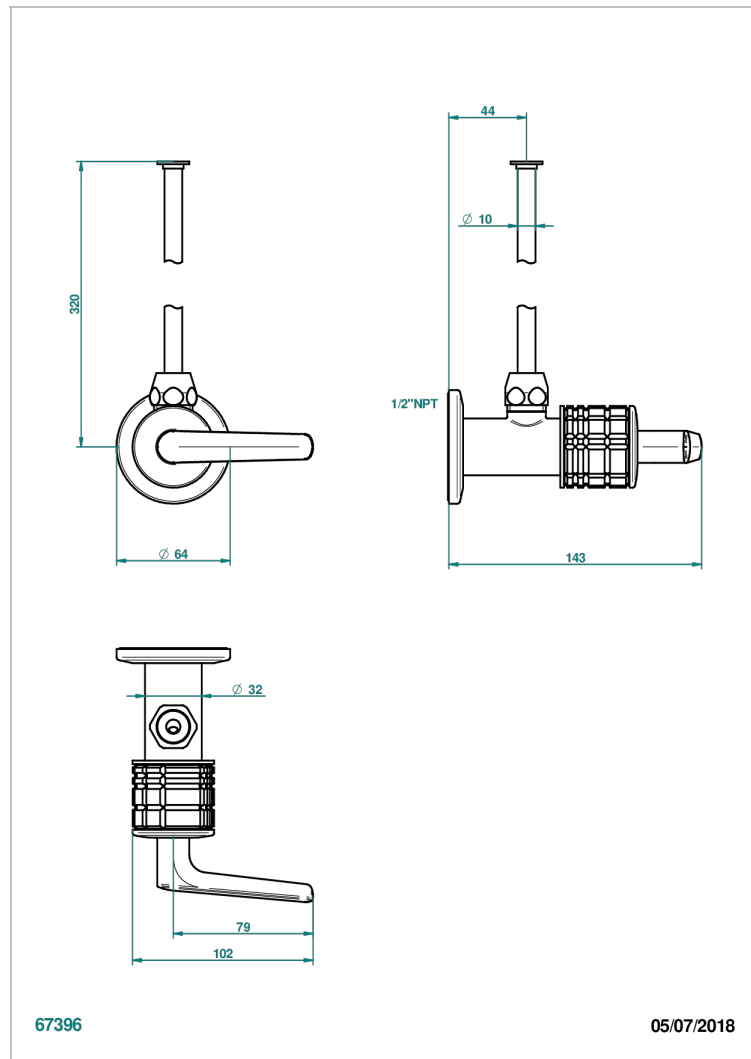

SYSTEM METAL QUADRILLE A MANETTES

G9F-181/SWC

Robinet de réglage jonction femelle avec tube de 50 cm et sachet d'adaptateur, rosace et croisillon de style standard américain pour wc

CARACTÉRISTIQUES

- System Métal Quadrillé à manettes
- Robinet de réglage jonction femelle avec tube de 50 cm et sachet d'adaptateur, rosace et croisillon de style standard américain pour wc

FINITIONS DISPONIBLES

Bronze clair - D01
Chromé - A02
Chromé insert doré - GA1
Chromé mat - C02
Doré brillant - F01
Doré mat - F07

Nickel brillant - B01
Nickel mat - C01
Noir mat céramique - D30
Or pâle - F30
Or pâle mat - F31
Pvd blush - H62