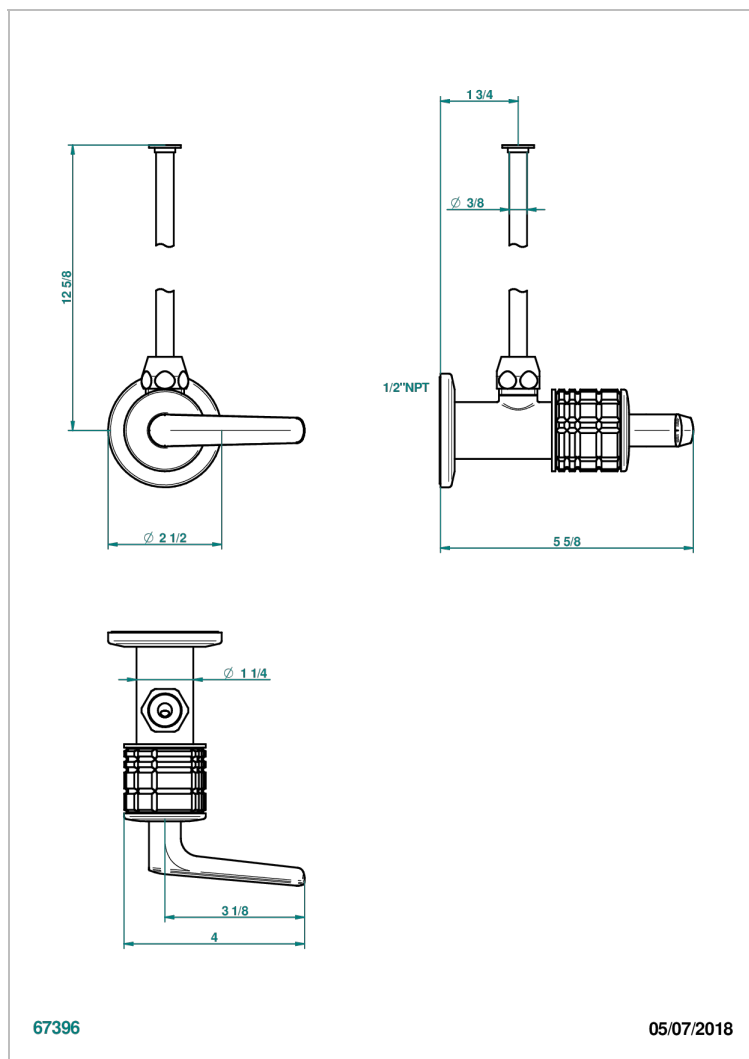

# SYSTEM METAL QUADRILLE A MANETTES

G9F-181/SWC

Robinet de réglage jonction femelle avec tube de 50 cm et sachet d'adaptateur, rosace et croisillon de style standard américain pour wc

## CARACTÉRISTIQUES

- System Métal Quadrillé à manettes
- Robinet de réglage jonction femelle avec tube de 50 cm et sachet d'adaptateur, rosace et croisillon de style standard américain pour wc

## FINITIONS DISPONIBLES

Bronze clair - D01  
Chromé - A02  
Chromé insert doré - GA1  
Chromé mat - C02  
Doré brillant - F01  
Doré mat - F07

Nickel brillant - B01  
Nickel mat - C01  
Noir mat céramique - D30  
Or pâle - F30  
Or pâle mat - F31  
Pvd blush - H62