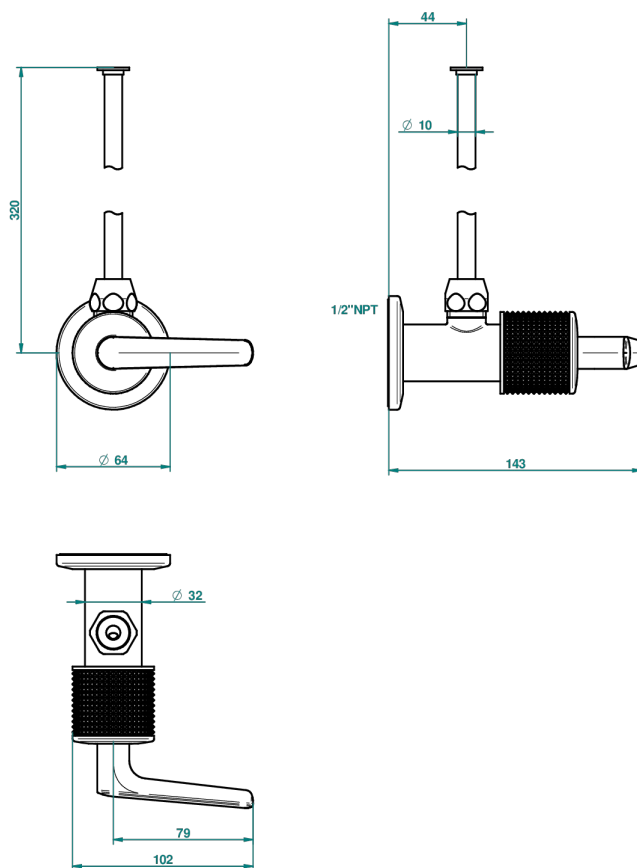

SYSTEM METAL DIAMANT A MANETTES

G9D-181/SWC

Robinet de réglage jonction femelle avec tube de 50 cm et sachet d'adaptateur, rosace et croisillon de style standard américain pour wc

67395

04/07/2018

CARACTÉRISTIQUES

- System Métal Diamant à manettes
- Robinet de réglage jonction femelle avec tube de 50 cm et sachet d'adaptateur, rosace et croisillon de style standard américain pour wc

FINITIONS DISPONIBLES

Bronze clair - D01
Chromé - A02
Chromé insert doré - GA1
Chromé mat - C02
Doré brillant - F01
Doré mat - F07