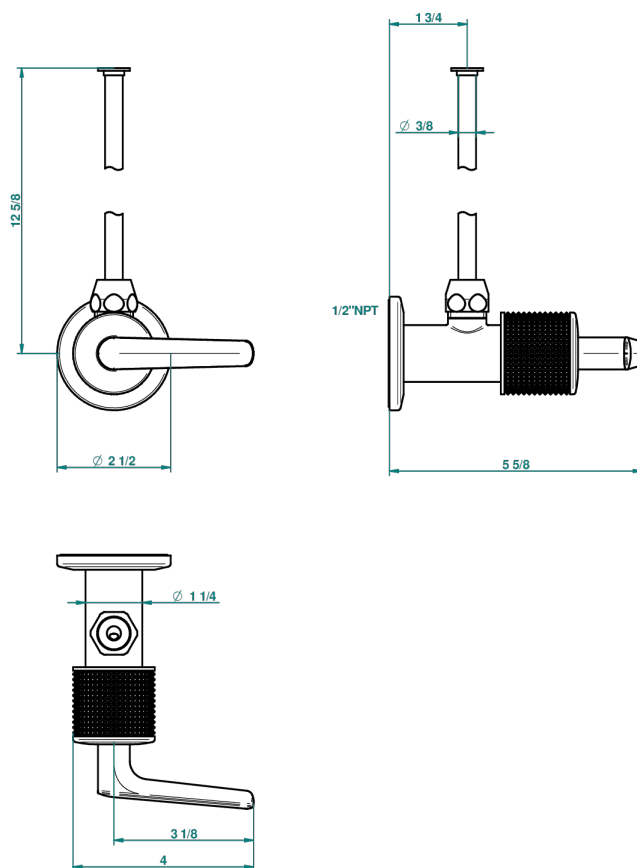

# SYSTEM METAL DIAMANT A MANETTES

G9D-181/SWC

Robinet de réglage jonction femelle avec tube de 50 cm et sachet d'adaptateur, rosace et croisillon de style standard américain pour wc

67395

04/07/2018

## CARACTÉRISTIQUES

- System Métal Diamant à manettes
- Robinet de réglage jonction femelle avec tube de 50 cm et sachet d'adaptateur, rosace et croisillon de style standard américain pour wc

## FINITIONS DISPONIBLES

Bronze clair - D01  
Chromé - A02  
Chromé insert doré - GA1  
Chromé mat - C02  
Doré brillant - F01  
Doré mat - F07

Nickel brillant - B01  
Nickel mat - C01  
Noir mat céramique - D30  
Or pâle - F30  
Or pâle mat - F31  
Pvd blush - H62