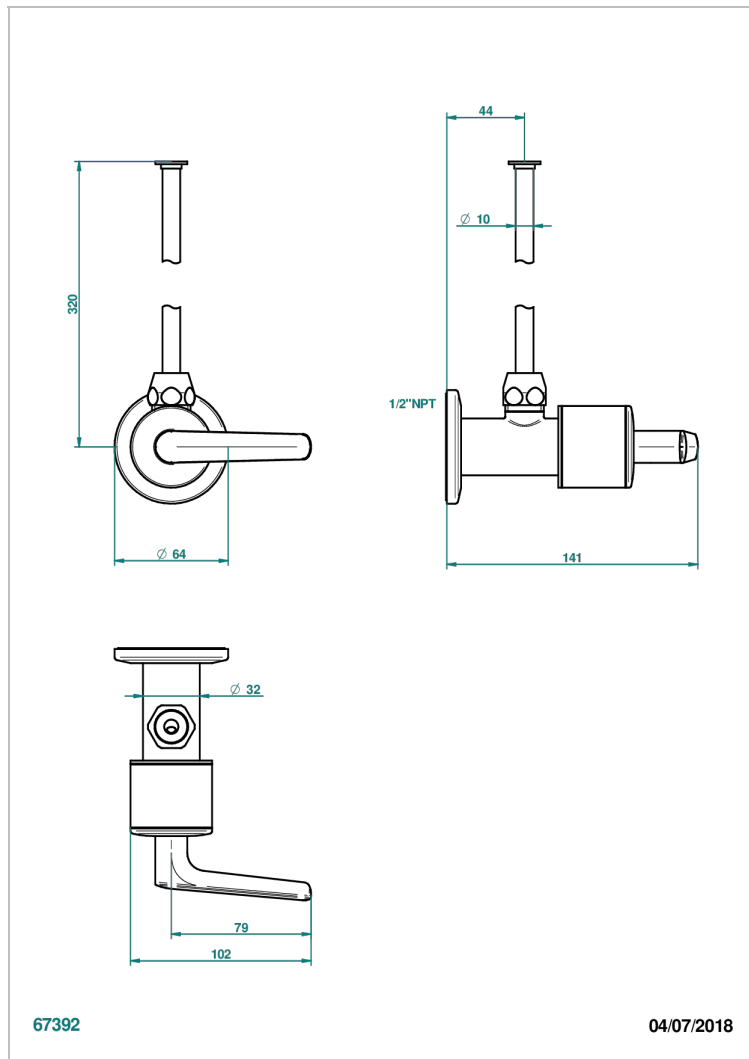

# SYSTEM METAL LISSE A MANETTES

G9B-181/SWC

Robinet de réglage jonction femelle avec tube de 50 cm et sachet d'adaptateur, rosace et croisillon de style standard américain pour wc

## CARACTÉRISTIQUES

- System Métal lisse à manettes
- Robinet de réglage jonction femelle avec tube de 50 cm et sachet d'adaptateur, rosace et croisillon de style standard américain pour wc