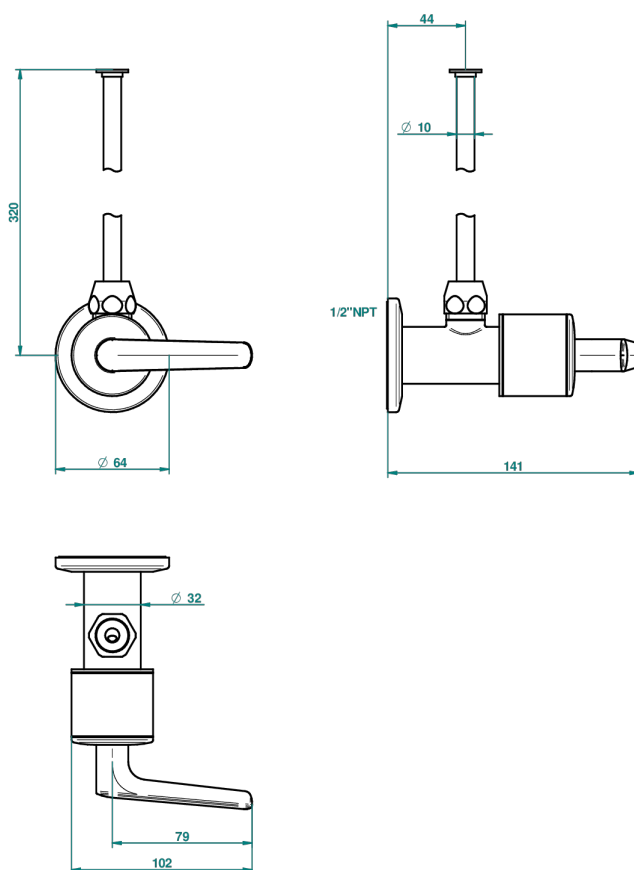

SYSTEM SMOOTH METAL WITH LEVER

G9B-181/SWC

Angle valve with 3/8 toiletsupply quick adaptator set

THG[®]
PARIS

67392

04/07/2018

CARACTERÍSTICAS

- System Smooth Metal with lever
- Angle valve with 3/8 toiletsupply quick adaptator set

ACABADOS DISPONIBLES

Bronce claro - D01
Cerámica negra mate - D30
Cobre viejo mate - H07
Cromo - A02
Cromo mate - C02
Dorado - F01

Dorado mate - F07
Dorado pálido - F30
Dorado pálido mate (sin barniz) - F31
Níquel - B01
Níquel mate - C01
Níquel viejo - H28