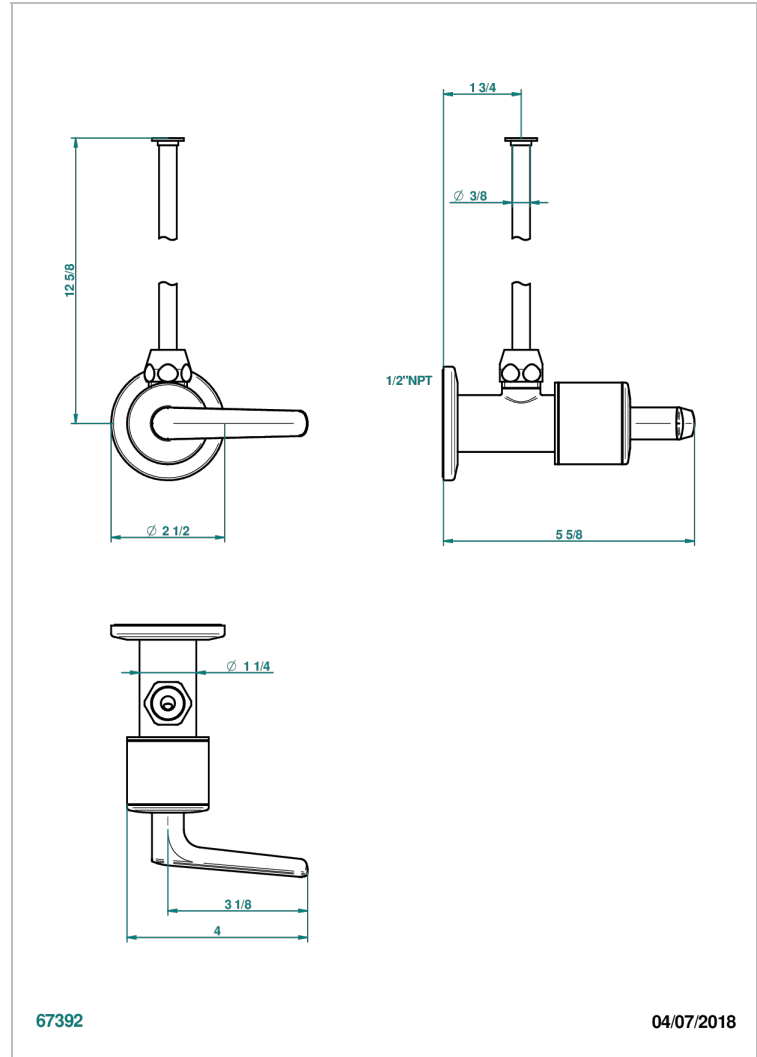

# SYSTEM METAL LISSE A MANETTES

G9B-181/SWC

THG<sup>®</sup>  
PARIS

Robinet de réglage jonction femelle avec tube de 50 cm et sachet d'adaptateur, rosace et croisillon de style standard américain pour wc

## CARACTÉRISTIQUES

- System Métal lisse à manettes
- Robinet de réglage jonction femelle avec tube de 50 cm et sachet d'adaptateur, rosace et croisillon de style standard américain pour wc