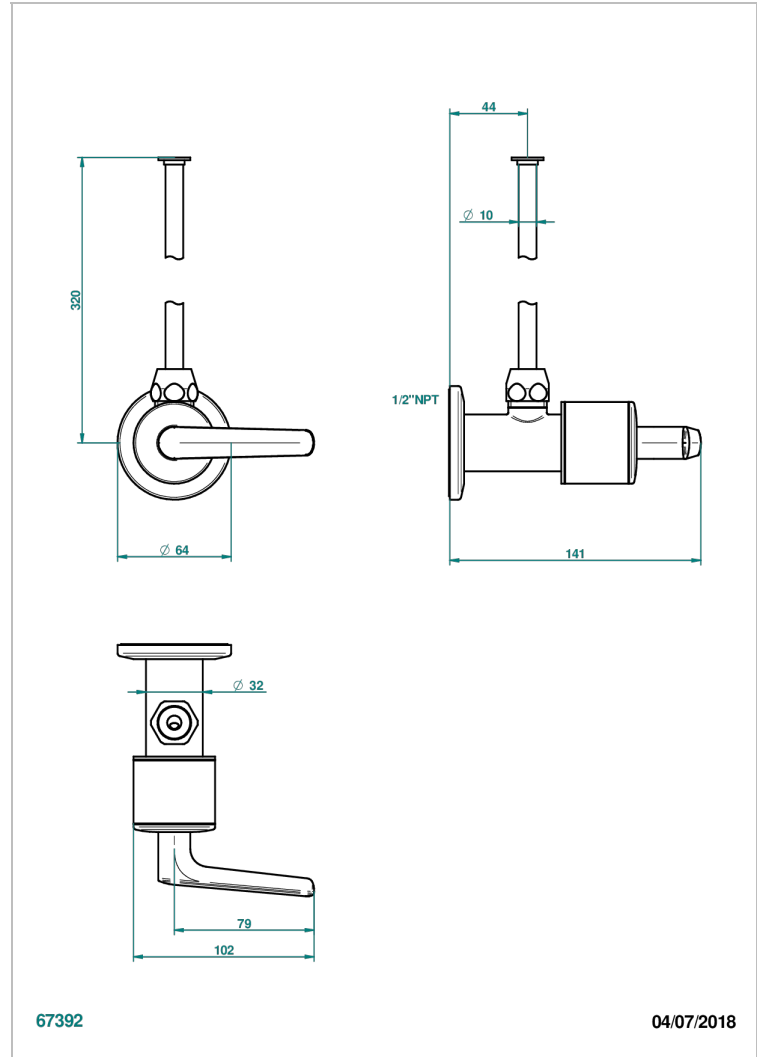

# BONDI A MANETTES

G7G-181/SWC

Robinet de réglage jonction femelle avec tube de 50 cm et sachet d'adaptateur, rosace et croisillon de style standard américain pour wc

THG<sup>®</sup>  
PARIS

67392

04/07/2018

## CARACTÉRISTIQUES

- Bondi à manettes
- Robinet de réglage jonction femelle avec tube de 50 cm et sachet d'adaptateur, rosace et croisillon de style standard américain pour wc