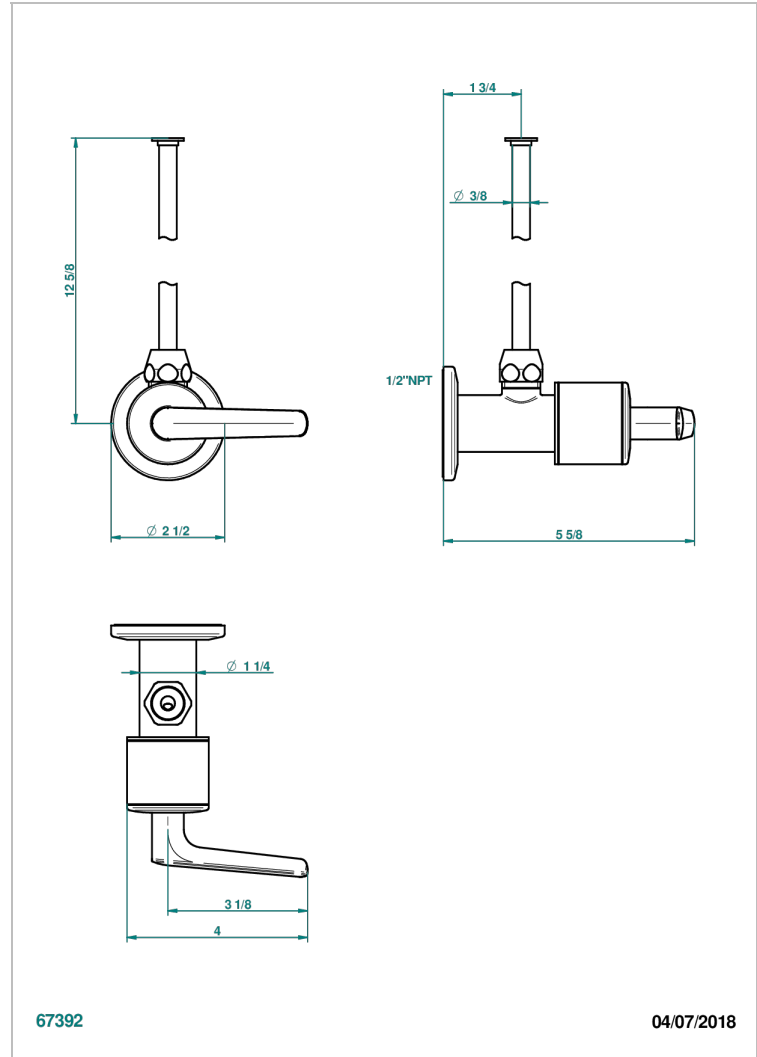

# BONDI A MANETTES

G7G-181/SWC

Robinet de réglage jonction femelle avec tube de 50 cm et sachet d'adaptateur, rosace et croisillon de style standard américain pour wc

THG<sup>®</sup>  
PARIS

67392

04/07/2018

## CARACTÉRISTIQUES

- Bondi à manettes
- Robinet de réglage jonction femelle avec tube de 50 cm et sachet d'adaptateur, rosace et croisillon de style standard américain pour wc