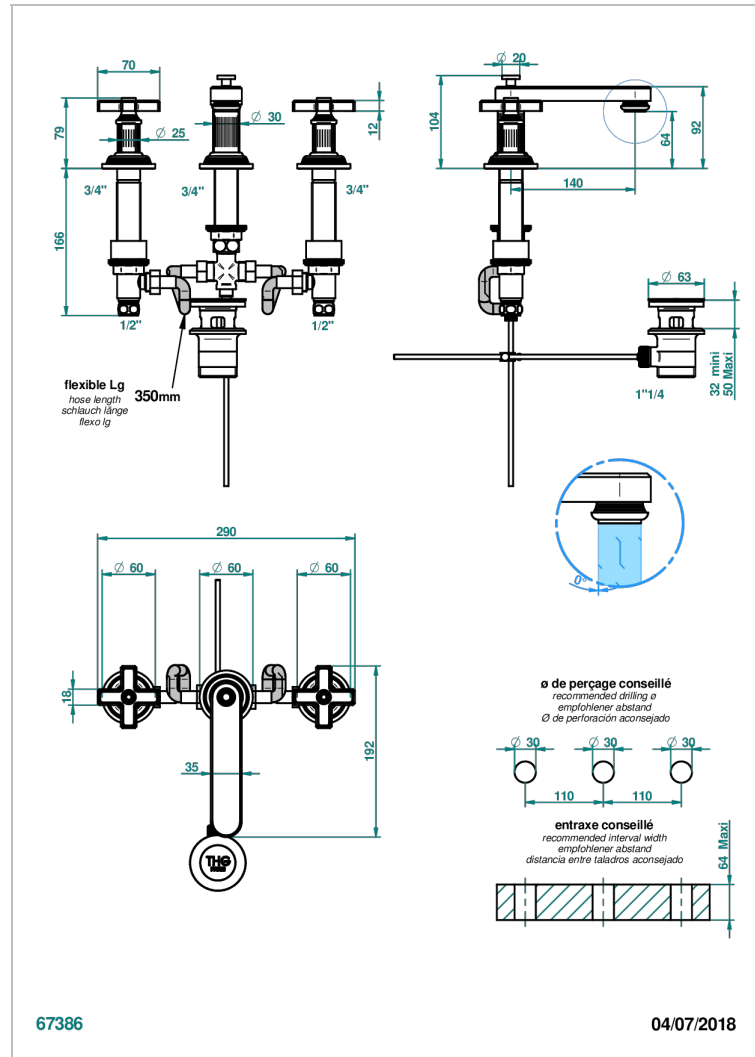

GRAND CENTRAL METAL

U9K-151M/W

Mélangeur de lavabo 3 trous avec vidage - serrage marbre - certifié WRAS

THG[®]
PARIS

CARACTÉRISTIQUES

- WRAS : 240402020

CERTIFICATIONS

FINITIONS DISPONIBLES