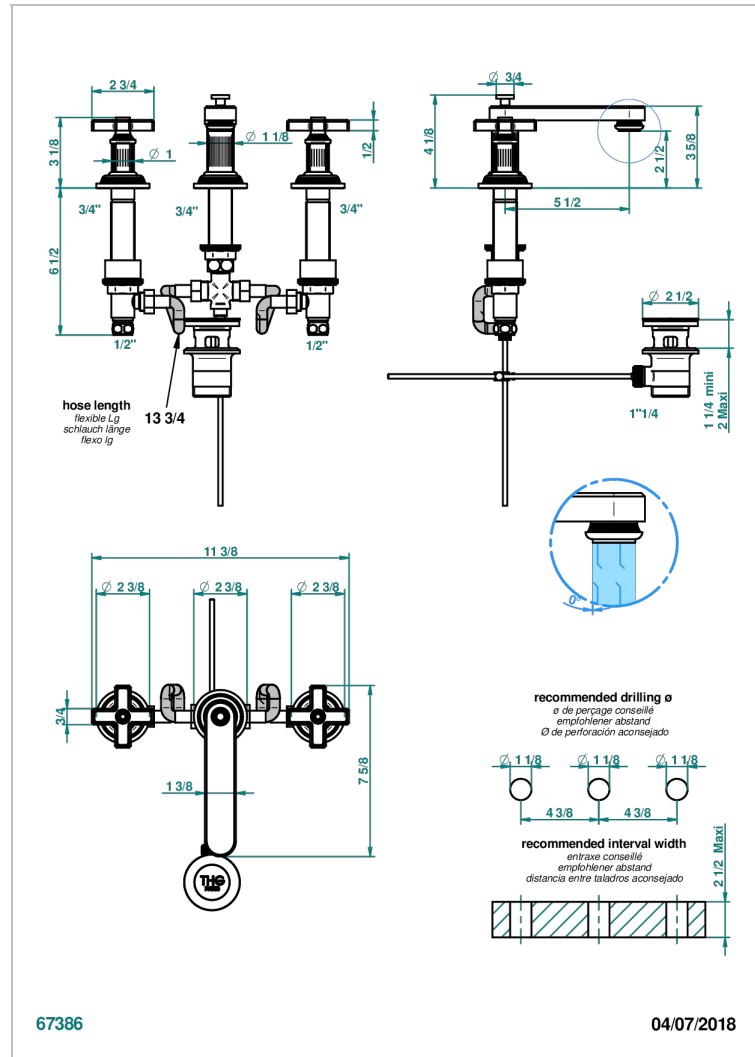

GRAND CENTRAL METAL

U9K-151M/W

Mélangeur de lavabo 3 trous avec vidage - serrage marbre - certifié WRAS

THG[®]
PARIS

CARACTÉRISTIQUES

- WRAS : 240402020

CERTIFICATIONS

FINITIONS DISPONIBLES