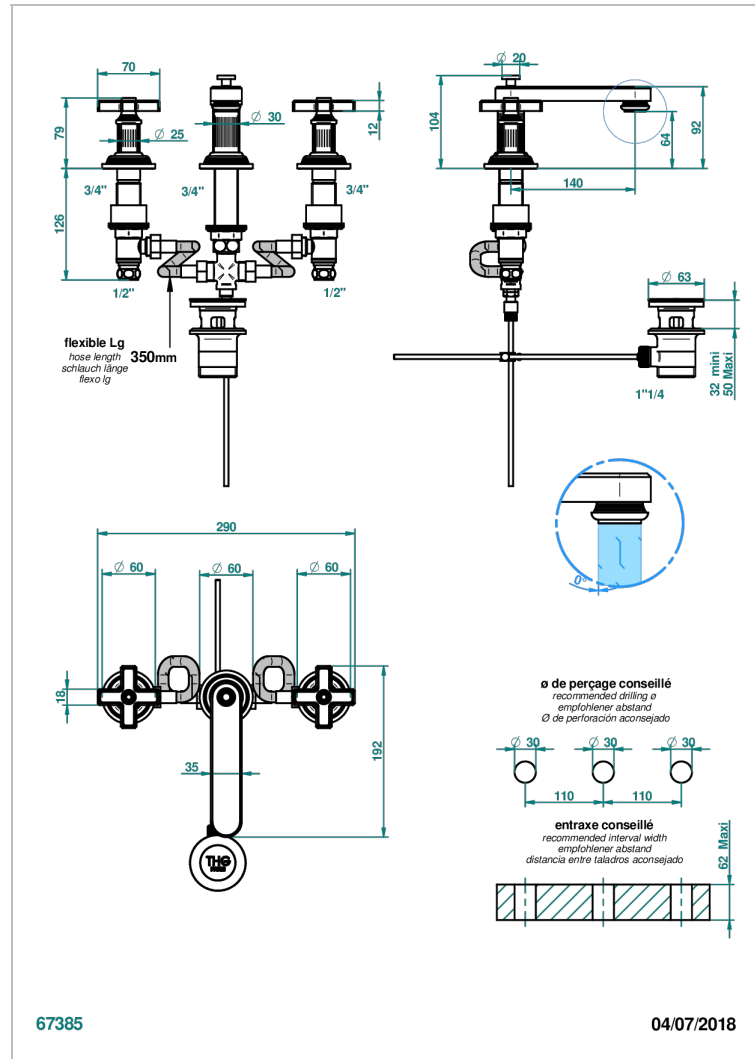

# GRAND CENTRAL METAL

U9K-151/W

Mélangeur de lavabo 3 trous avec vidage - certifié WRAS

THG<sup>®</sup>  
PARIS

## CARACTÉRISTIQUES

- WRAS : 240402020