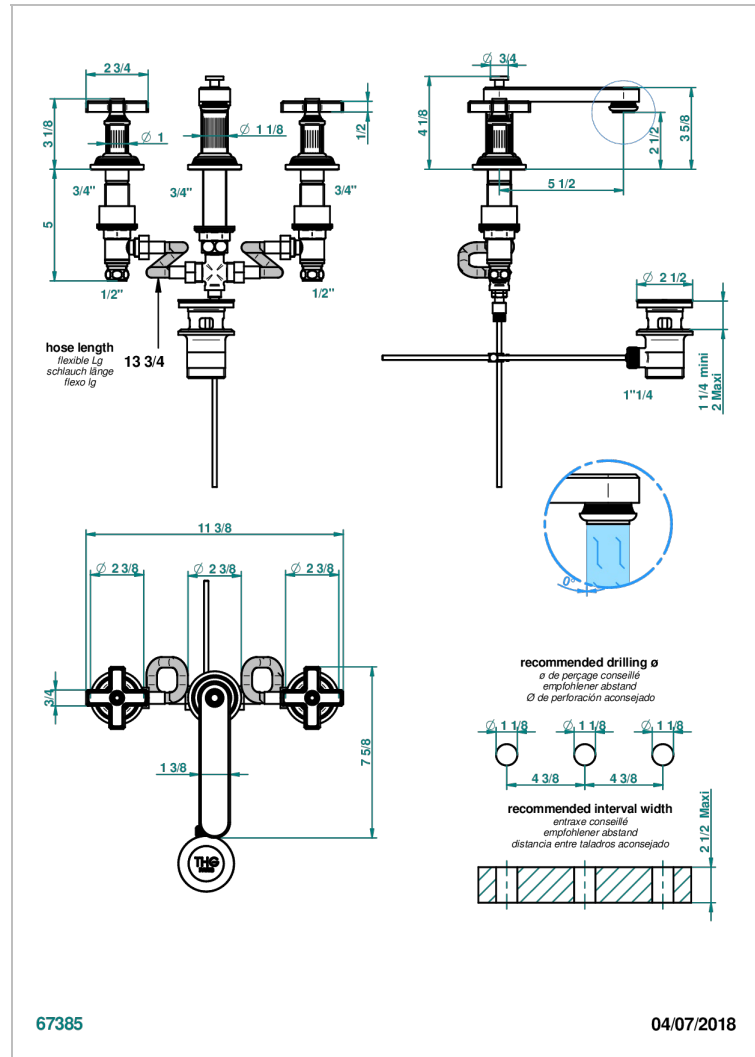

GRAND CENTRAL METAL

U9K-151/W

Mélangeur de lavabo 3 trous avec vidage - certifié WRAS

THG[®]
PARIS

CARACTÉRISTIQUES

- WRAS : 240402020

CERTIFICATIONS

FINITIONS DISPONIBLES

Bronze clair - D01
Chromé - A02
Chromé insert doré - GA1
Chromé mat - C02
Doré brillant - F01
Doré mat - F07

Laiton fumé naturel - A13
Nickel brillant - B01
Nickel mat - C01
Noir mat céramique - D30
Or pâle - F30
Or pâle mat - F31