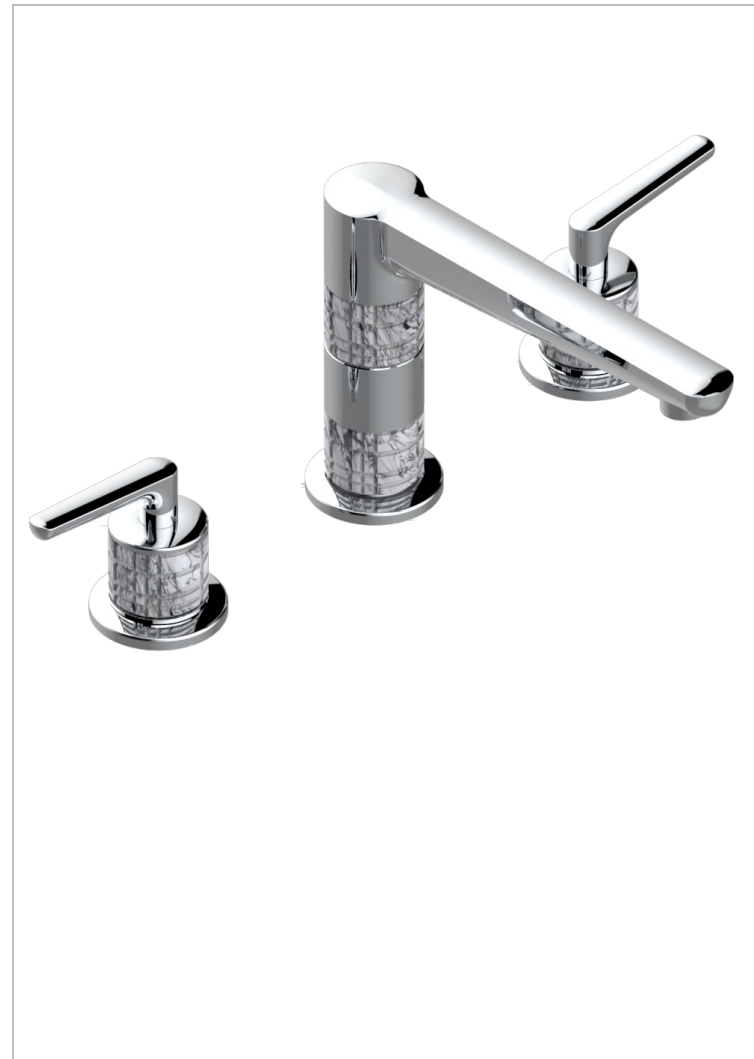

# SYSTEM HOWLITE WITH LEVER

G9H-25HUS

Mélangeur de bain simple sur gorge avec bec goliath, bec haut - standard américain -

## CARACTERÍSTICAS

- System Howlite with lever
- Mélangeur de bain simple sur gorge avec bec goliath, bec haut - standard américain -

## ACABADOS DISPONIBLES

Bronce claro - D01  
Cerámica negra mate - D30  
Cobre viejo mate - H07  
Cromo - A02  
Cromo mate - C02  
Dorado - F01

Dorado mate - F07  
Dorado pálido - F30  
Dorado pálido mate (sin barniz) - F31  
Níquel - B01  
Níquel mate - C01  
Níquel viejo - H28