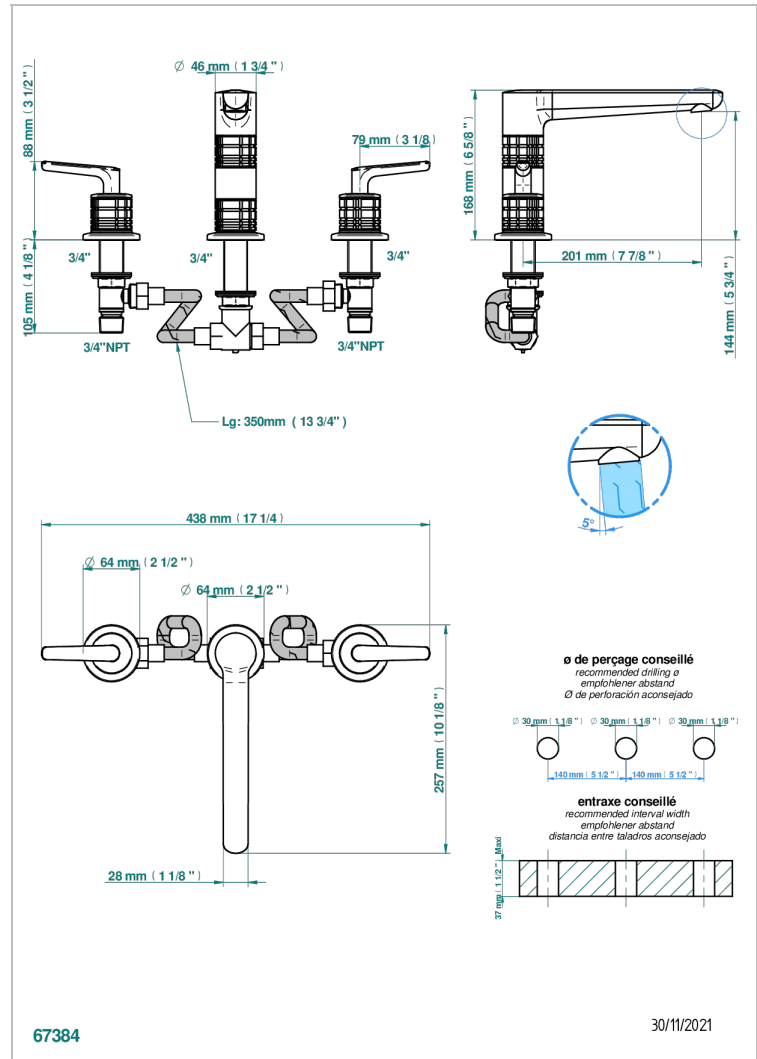

# SYSTEM HOWLITE WITH LEVER

G9H-25HUS

Mélangeur de bain simple sur gorge avec bec goliath, bec haut - standard américain -

## CARACTERÍSTICAS

- System Howlite with lever
- Mélangeur de bain simple sur gorge avec bec goliath, bec haut - standard américain -