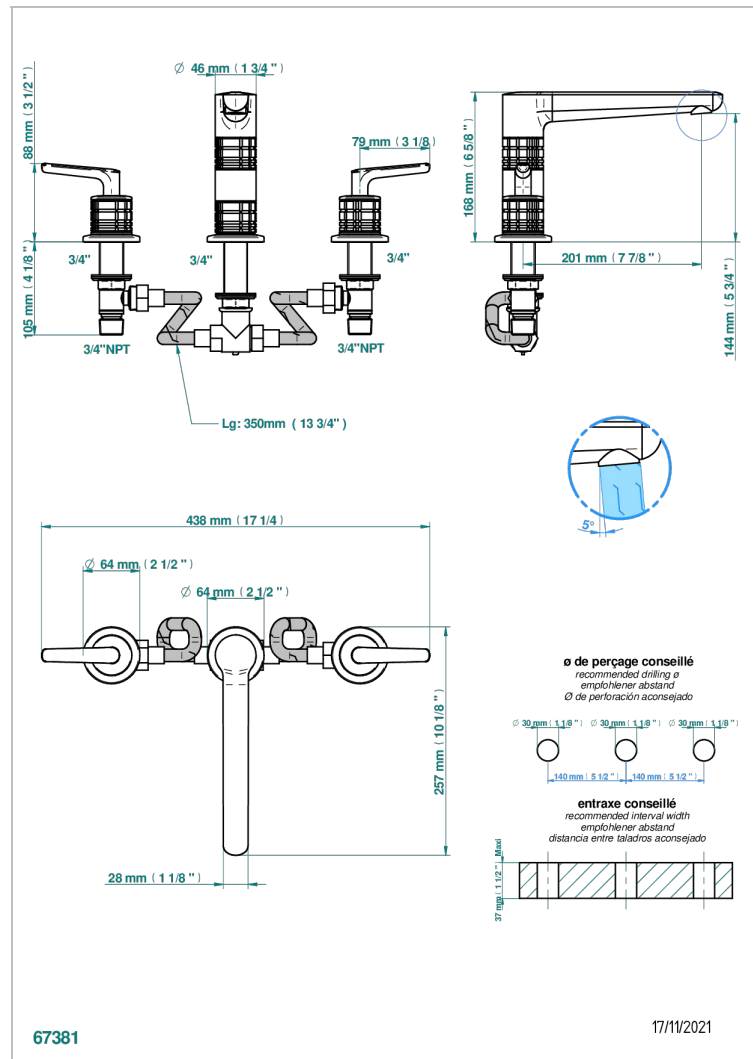

SYSTEM METAL QUADRILLE A MANETTES

G9F-25H

Mélangeur de bain simple sur gorge avec bec goliath, bec haut

CARACTÉRISTIQUES

- System Métal Quadrillé à manettes
- Mélangeur de bain simple sur gorge avec bec goliath, bec haut