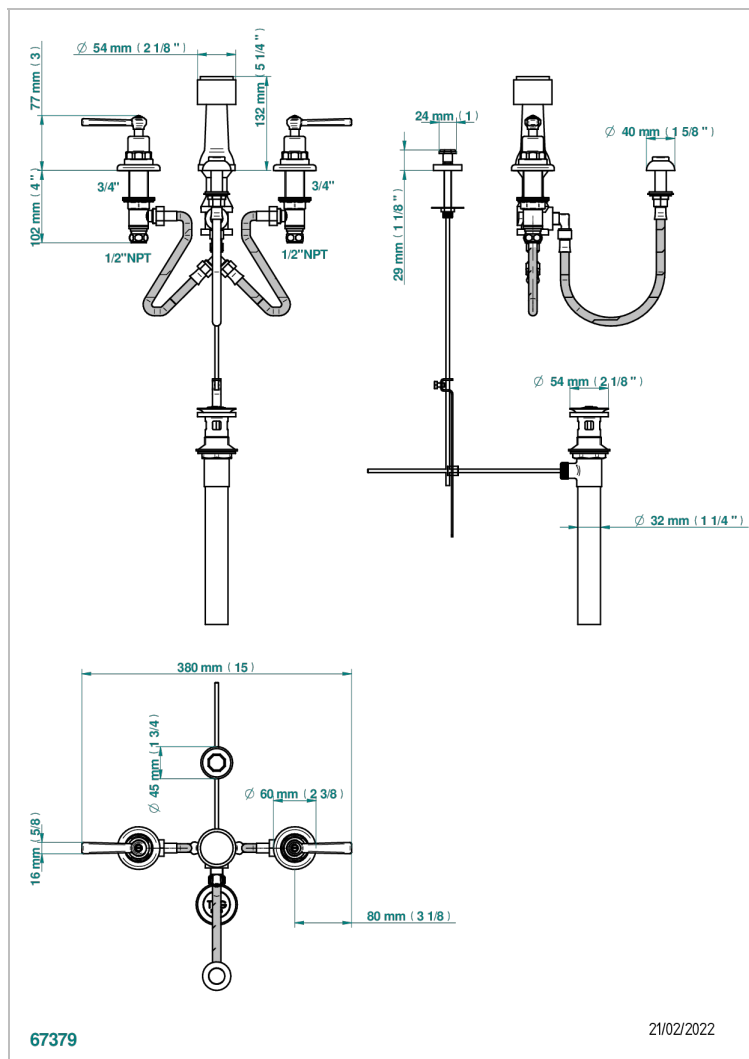

# SAINT-GERMAIN CON MANETAS

G7D-207KA

Batería de bidÉ kohler con jet central (sin caÑo)

THG<sup>®</sup>  
PARIS