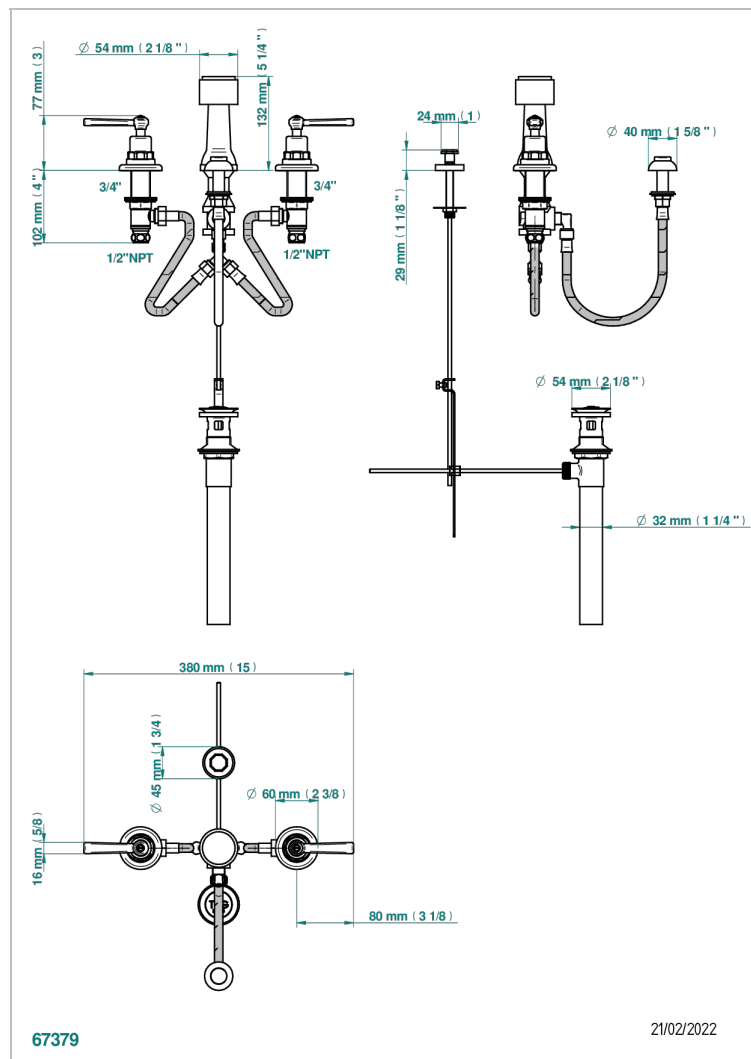

SAINT-GERMAIN CON MANETAS

G7D-207KA

Batería de bidÉ kohler con jet central (sin caÑo)

THG[®]
PARIS

CARACTERÍSTICAS

- ASME : ASME A112.18.1-2011/CSA B125.1-11

ESTÁNDAR

ACABADOS DISPONIBLES

Pvd marrón bronce mate - F34
Pvd umber - H66
Pvd umber mate - H67