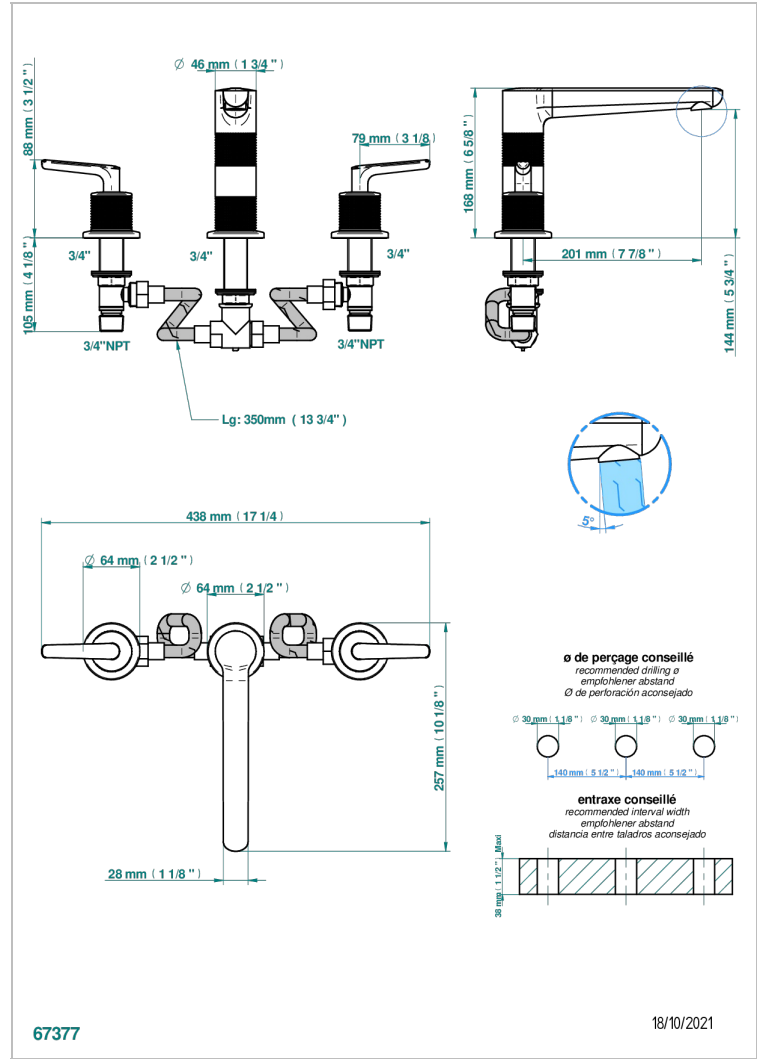

# SYSTEM DIAMOND METAL WITH LEVER

G9D-25HUS

Mélangeur de bain simple sur gorge avec bec goliath, bec haut - standard américain -

## CARACTERÍSTICAS

- System Diamond Metal with lever
- Mélangeur de bain simple sur gorge avec bec goliath, bec haut - standard américain -