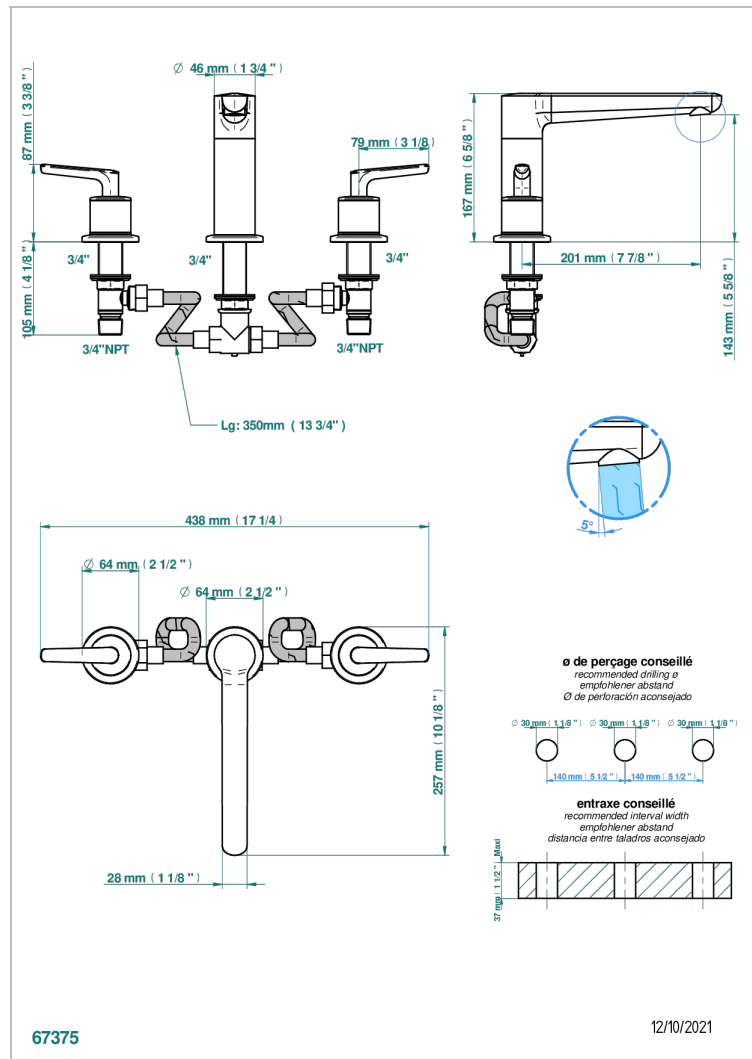

# SYSTEM METAL LISSE A MANETTES

G9B-25HUS

Mélangeur de bain simple sur gorge avec bec goliath, bec haut - standard américain -

## CARACTÉRISTIQUES

- System Métal lisse à manettes
- Mélangeur de bain simple sur gorge avec bec goliath, bec haut - standard américain -