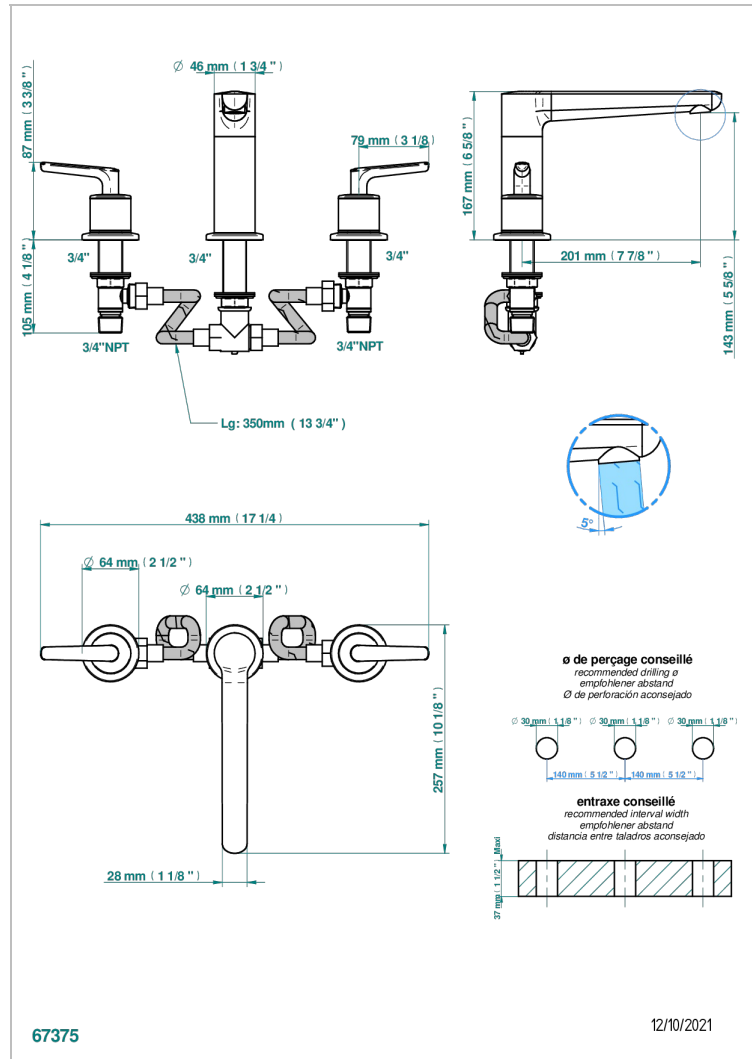

SYSTEM METAL LISSE C РУКОЯТКАМИ

G9B-25H

Roman tub set with 3/4" valves, high spout

ХАРАКТЕРИСТИКИ

- System métal lisse с рукоятками
- Roman tub set with 3/4" valves, high spout

ДОСТУПНЫЕ ВАРИАНТЫ ПОКРЫТИЙ

Black ceram - D30
Blush PVD - H62
Graphite PVD - H64
Matt Umber PVD - H67
Matt blush PVD - H60
Matt graphite PVD - H65