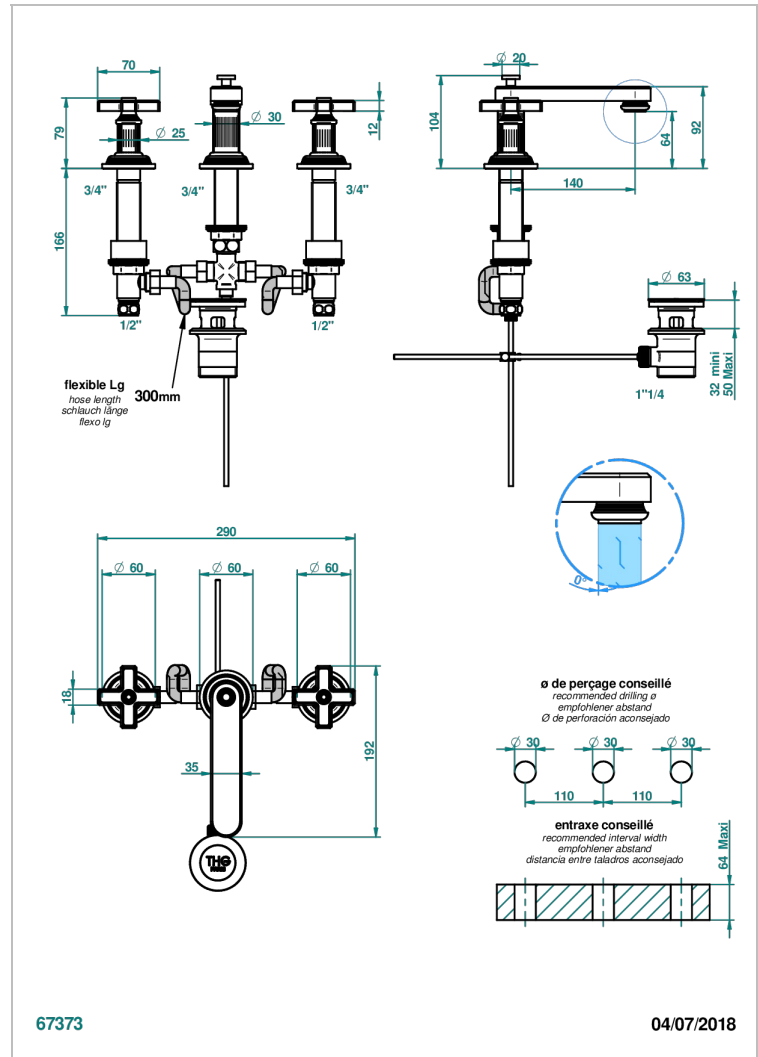

SYSTEM CRISTAL A MANETTES

G9K-25US

Mélangeur de bain simple sur gorge avec bec goliath - standard américain

THG[®]
PARIS

CARACTÉRISTIQUES

- ASME : ASME A112.18.1-2011/CSA B125.1-11

CERTIFICATIONS

FINITIONS DISPONIBLES

Vieux cuivre rouge mat - H07
Vieux nickel - H28