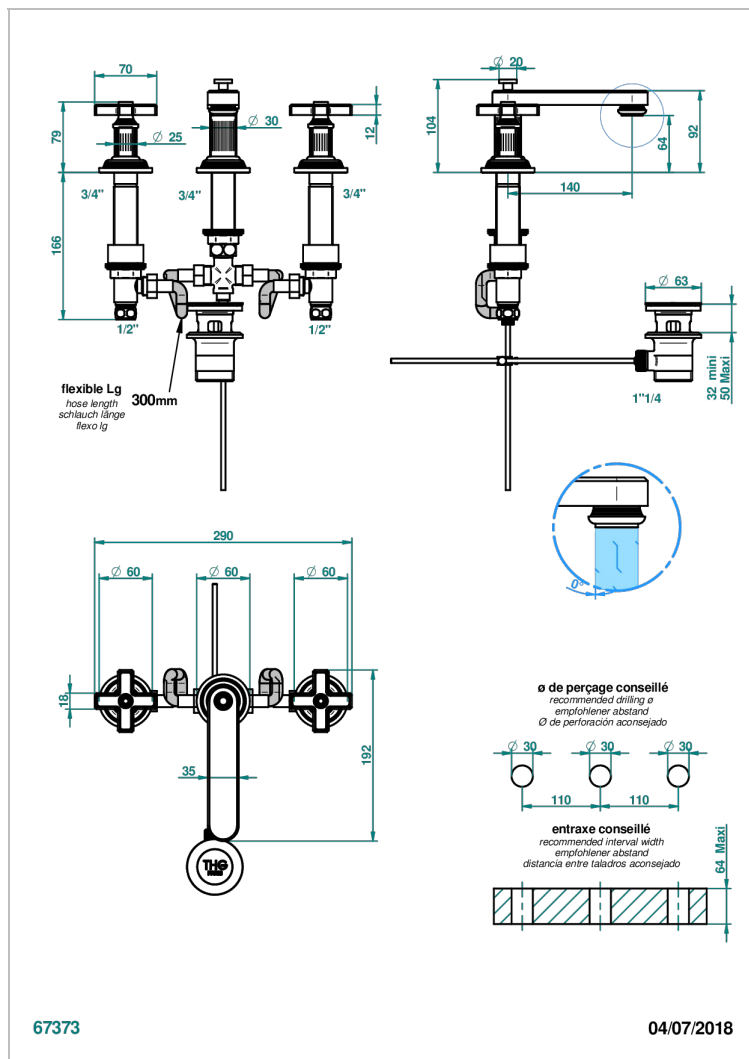

SYSTEM CRYSTAL WITH LEVER

G9K-25US

Mélangeur de bain simple sur gorge avec bec goliath - standard américain

CARACTERÍSTICAS

- ASME : ASME A112.18.1-2011/CSA B125.1-11

ESTÁNDAR

ACABADOS DISPONIBLES

Bronce claro - D01
Cerámica negra mate - D30
Cobre viejo mate - H07
Cromo - A02
Cromo mate - C02
Dorado - F01