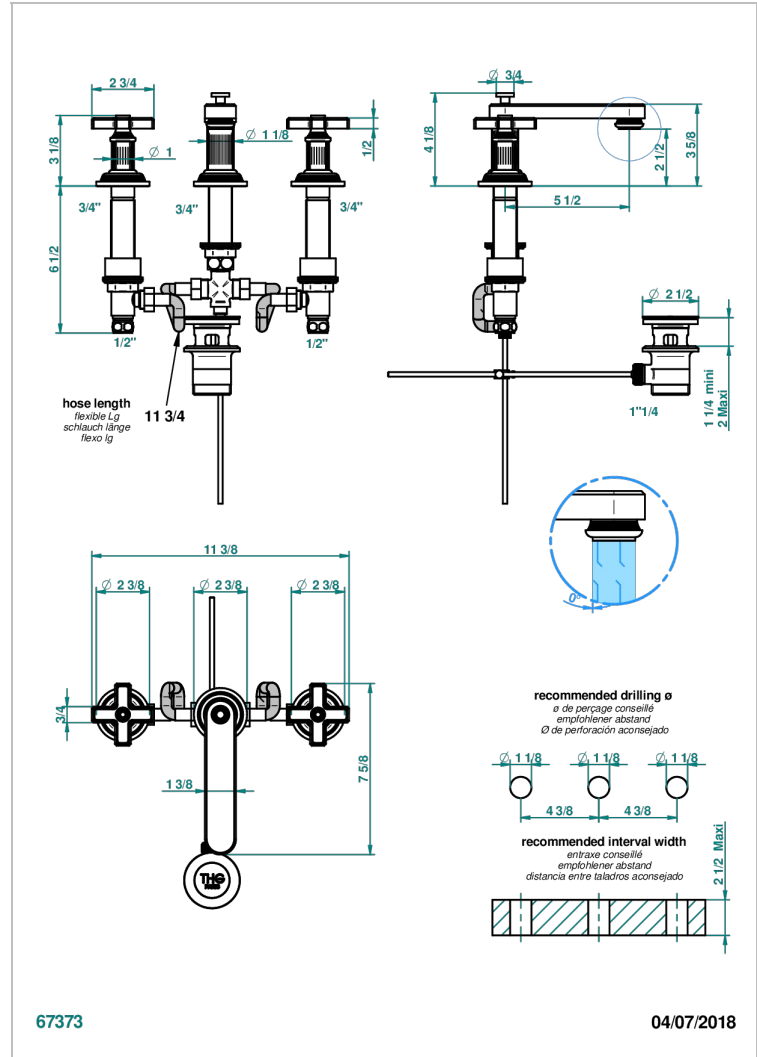

SYSTEM CRISTAL A MANETTES

G9K-25US

Mélangeur de bain simple sur gorge avec bec goliath - standard américain

THG[®]
PARIS

CARACTÉRISTIQUES

- ASME : ASME A112.18.1-2011/CSA B125.1-11

CERTIFICATIONS

FINITIONS DISPONIBLES

Vieux cuivre rouge mat - H07
Vieux nickel - H28