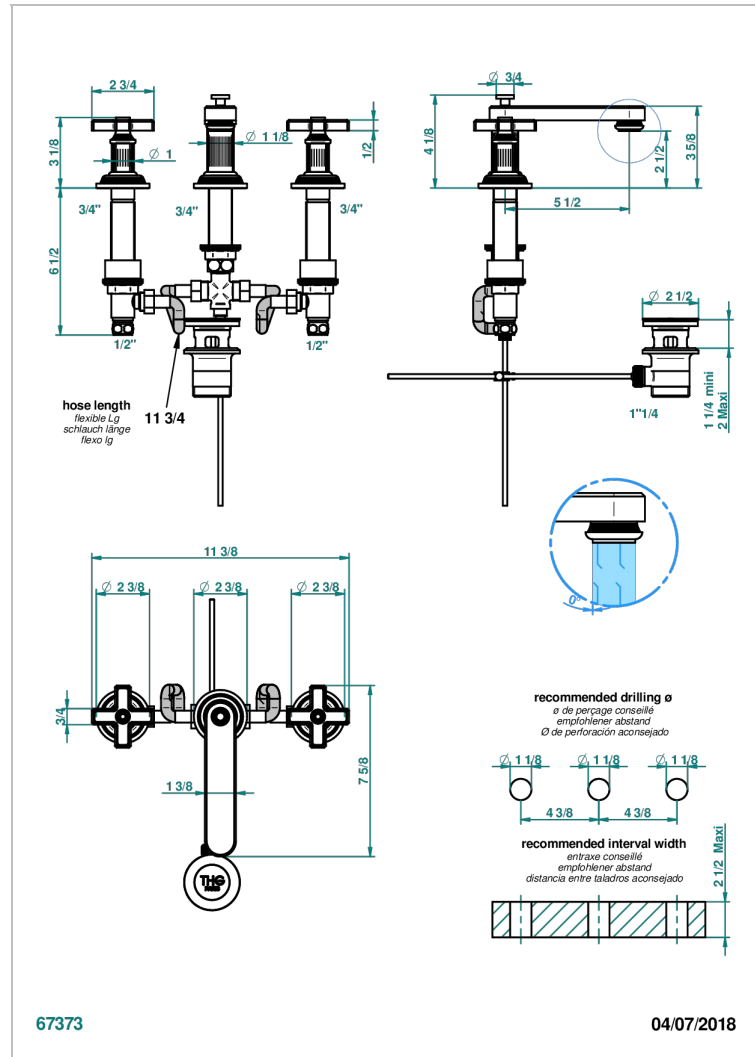

SYSTEM CRYSTAL WITH LEVER

G9K-25US

Mélangeur de bain simple sur gorge avec bec goliath - standard américain

THG[®]
PARIS

CARACTERÍSTICAS

- ASME : ASME A112.18.1-2011/CSA B125.1-11

ESTÁNDAR

ACABADOS DISPONIBLES

Pvd umber - H66
Pvd umber mate - H67