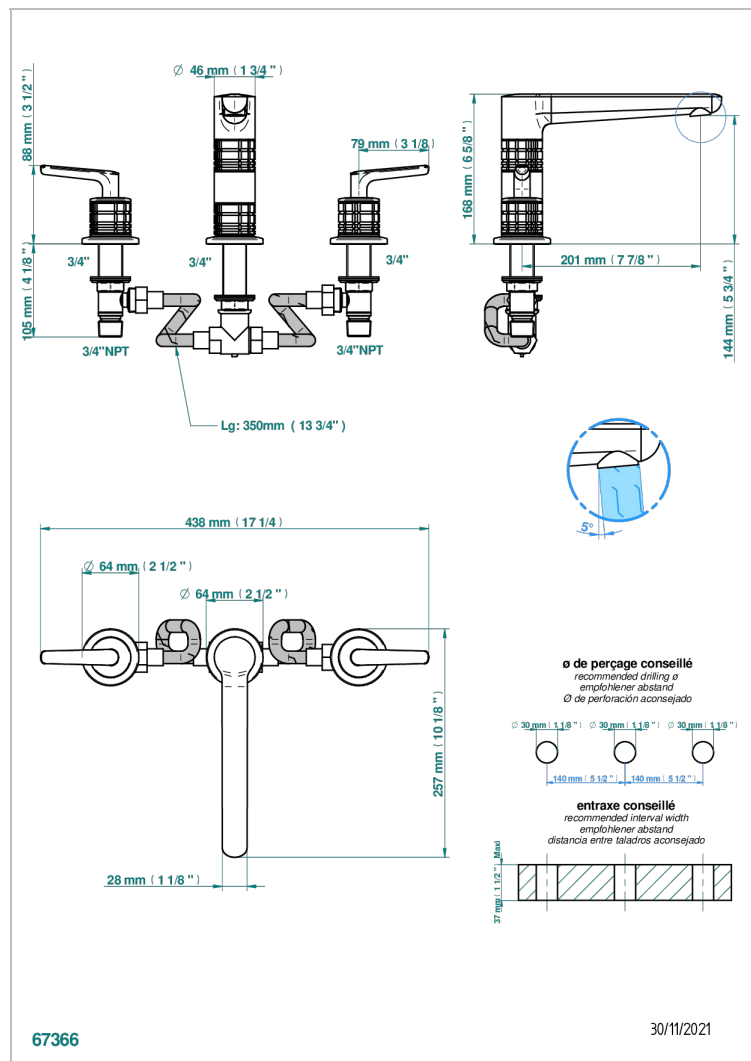

SYSTEM CRYSTAL WITH LEVER

G9K-25HUS

Mélangeur de bain simple sur gorge avec bec goliath, bec haut - standard américain -

CARACTERÍSTICAS

- System Crystal with lever
- Mélangeur de bain simple sur gorge avec bec goliath, bec haut - standard américain -

Pvd umber - H66
Pvd umber mate - H67