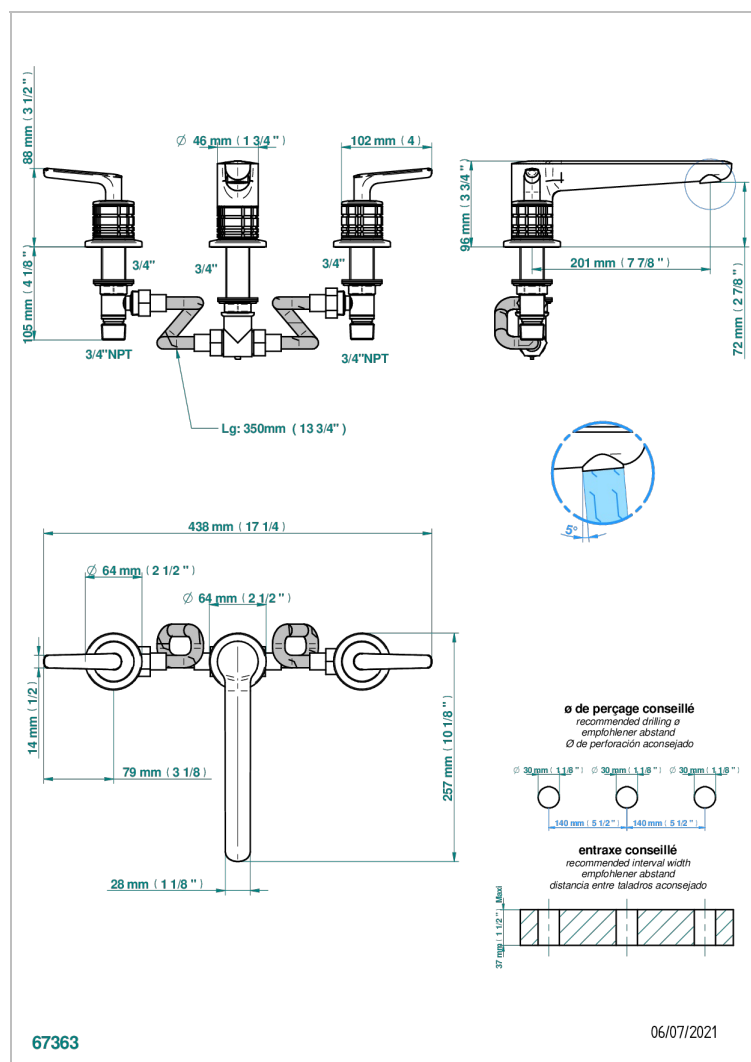

SYSTEM CRISTAL A MANETTES

G9K-25

Mélangeur de bain simple sur gorge avec bec goliath

CARACTÉRISTIQUES

- ACS : 18ACCLY403

CERTIFICATIONS

FINITIONS DISPONIBLES

Bronze clair - D01
Chromé - A02
Chromé mat - C02
Doré brillant - F01
Doré mat - F07
Nickel brillant - B01