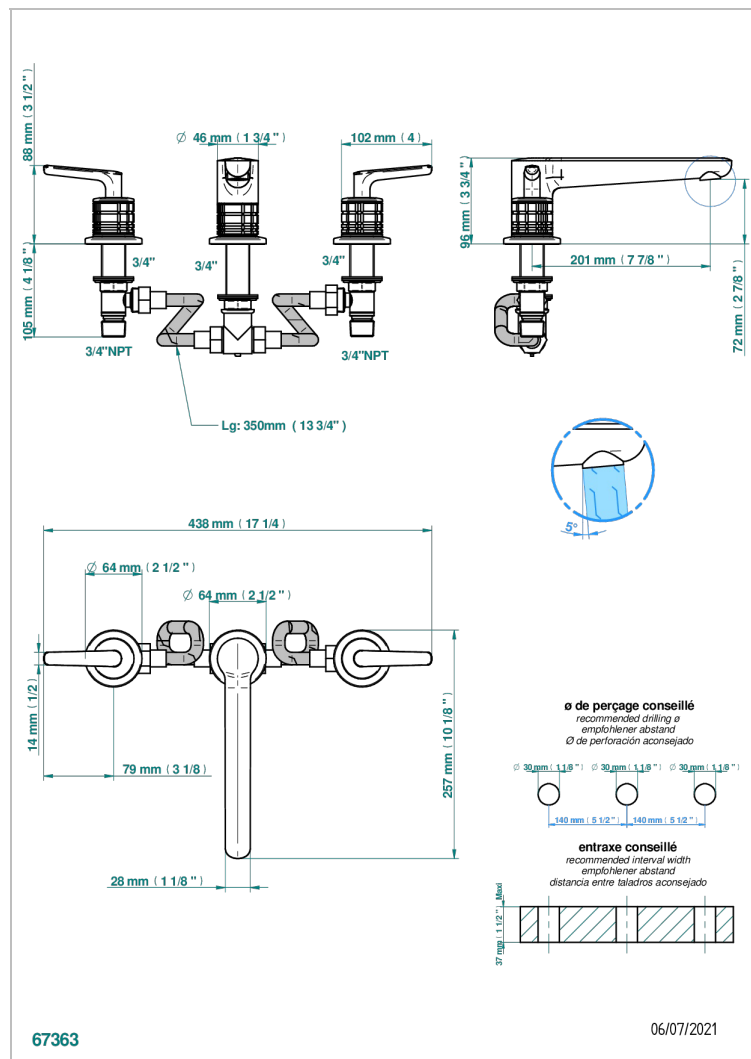

# SYSTEM CRYSTAL WITH LEVER

G9K-25

Batería americana de bañera, caño goliath

THG<sup>®</sup>  
PARIS

## CARACTERÍSTICAS

- ACS : 18ACCLY403