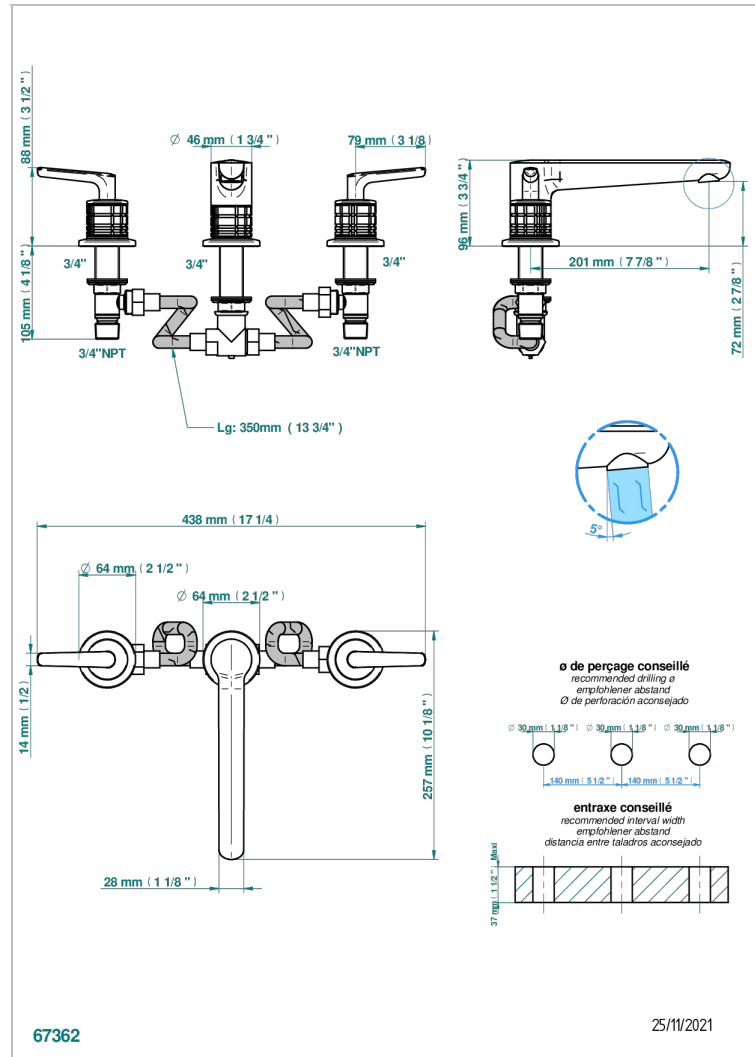

SYSTEM HOWLITE WITH LEVER

G9H-25US

THG
PARIS

Mélangeur de bain simple sur gorge avec bec goliath - standard américain

CARACTERÍSTICAS

- ASME : ASME A112.18.1-2011/CSA B125.1-11

ESTÁNDAR

ACABADOS DISPONIBLES

Pvd umber - H66
Pvd umber mate - H67