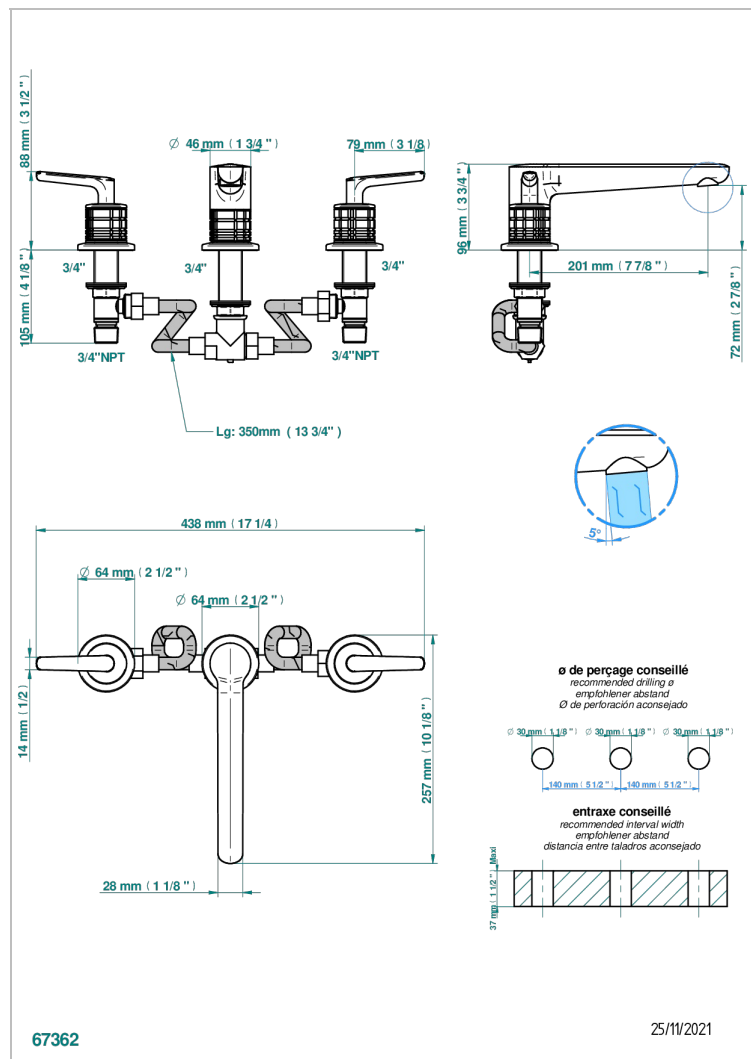

# SYSTEM HOWLITE A MANETTES

G9H-25

Mélangeur de bain simple sur gorge avec bec goliath

## CARACTÉRISTIQUES

- ACS : 18ACCLY403

Vieux cuivre rouge mat - H07  
Vieux nickel - H28