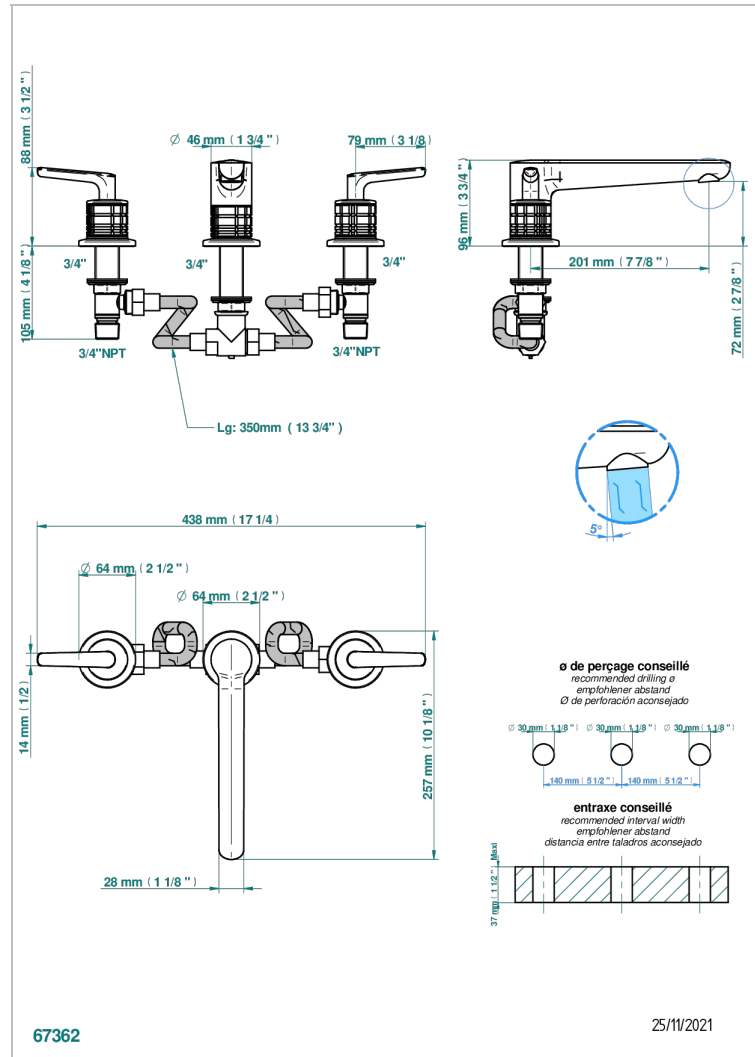

# SYSTEM HOWLITE WITH LEVER

G9H-25

Batería americana de bañera, caño goliath

THG<sup>®</sup>  
PARIS

## CARACTERÍSTICAS

- ACS : 18ACCLY403