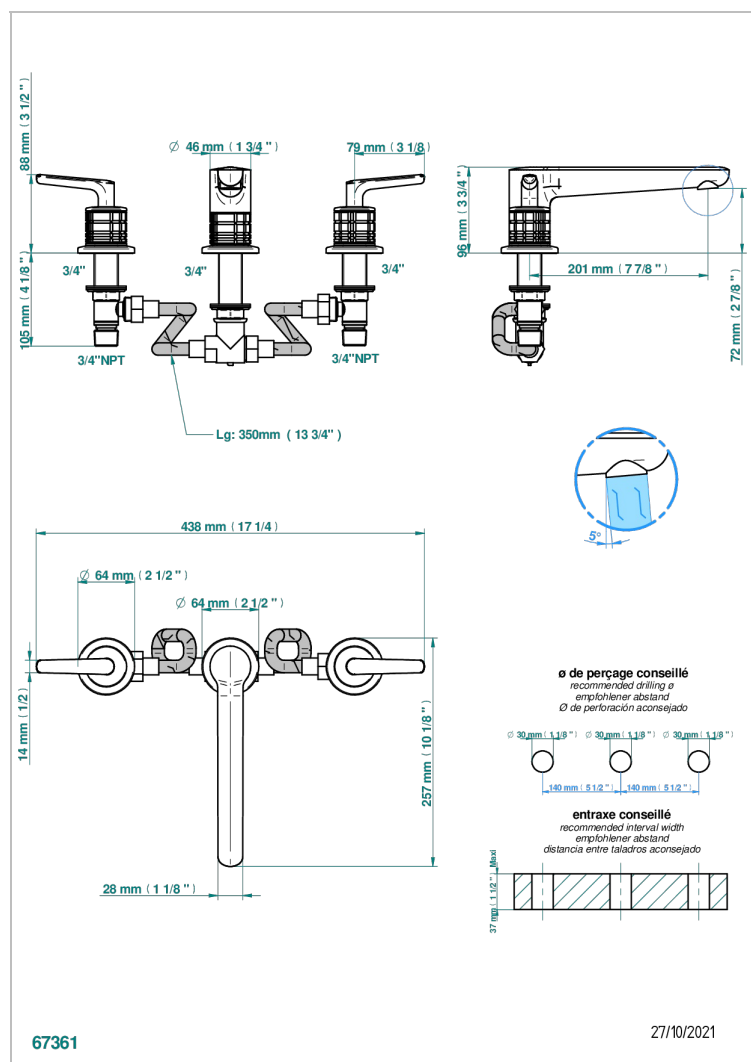

# SYSTEM METAL QUADRILLE A MANETTES

G9F-25

Mélangeur de bain simple sur gorge avec bec goliath

## CARACTÉRISTIQUES

- ACS : 18ACCLY403