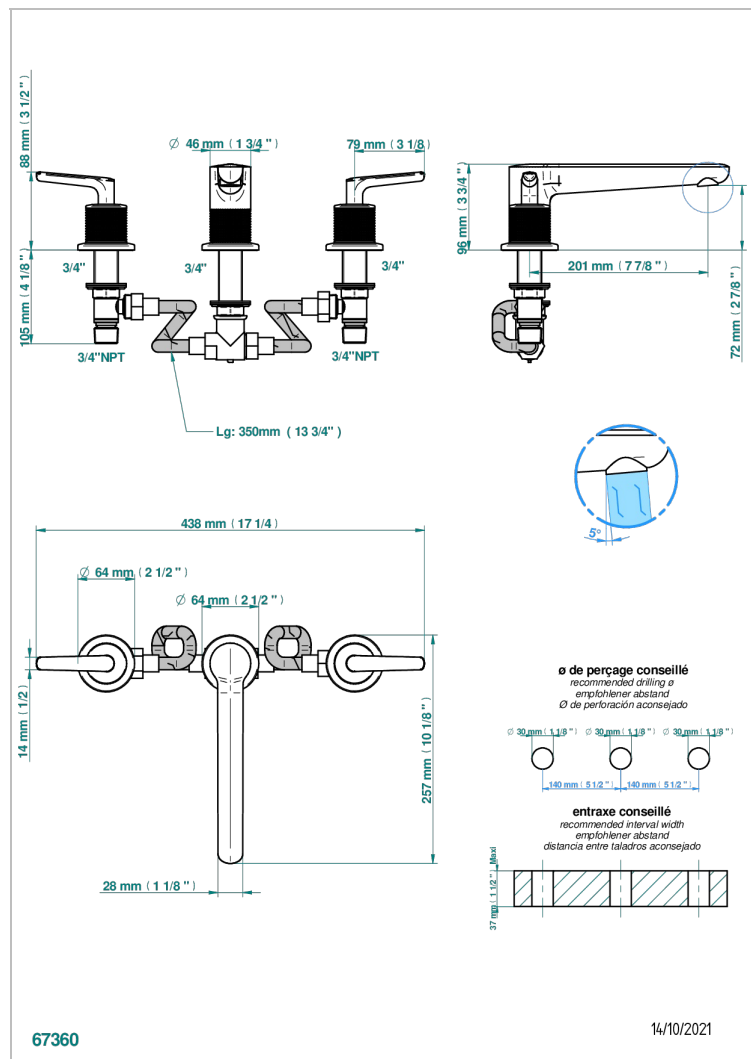

# SYSTEM DIAMOND METAL WITH LEVER

G9D-25US

Mélangeur de bain simple sur gorge avec bec goliath - standard américain