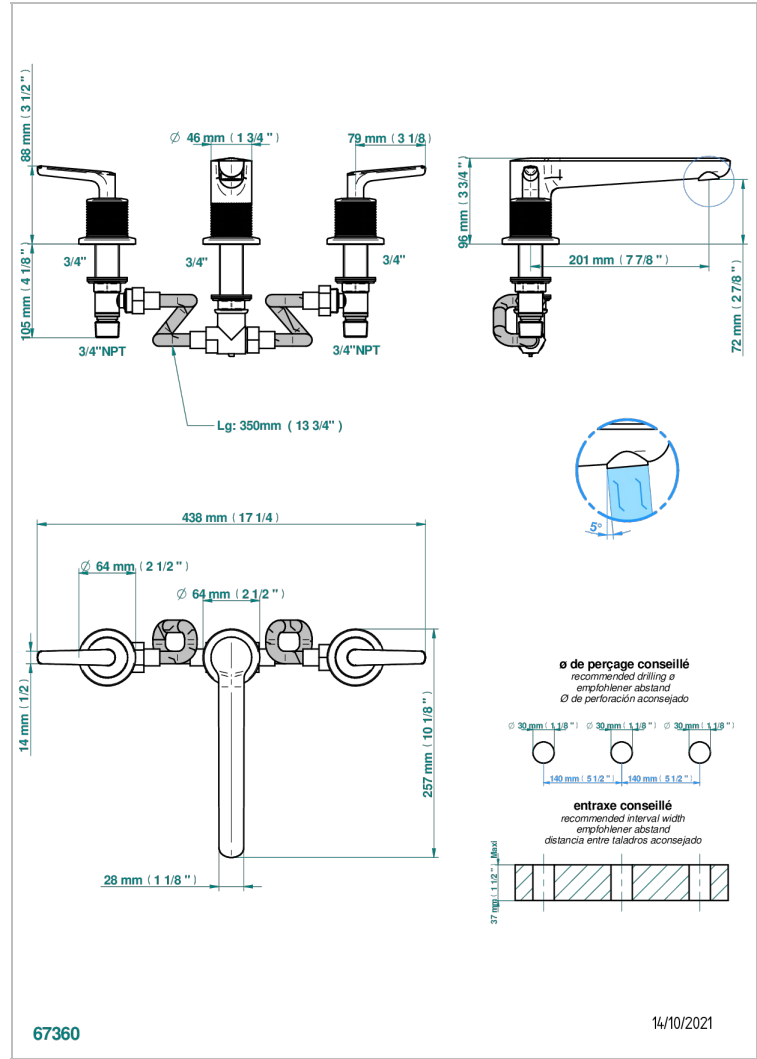

SYSTEM METAL DIAMANT A MANETTES

G9D-25

Mélangeur de bain simple sur gorge avec bec goliath

CARACTÉRISTIQUES

- ACS : 18ACCLY403

CERTIFICATIONS

FINITIONS DISPONIBLES

Bronze clair - D01
Chromé - A02
Chromé insert doré - GA1
Chromé mat - C02
Doré brillant - F01
Doré mat - F07

Nickel brillant - B01
Nickel mat - C01
Noir mat céramique - D30
Or pâle - F30
Or pâle mat - F31
Pvd blush - H62

Pvd blush mat - H60
Pvd couleur bronze brown - F33
Pvd couleur bronze brown - mat - F34
Pvd couleur doré - H52
Pvd couleur doré mat - H53
Pvd couleur laiton - H49