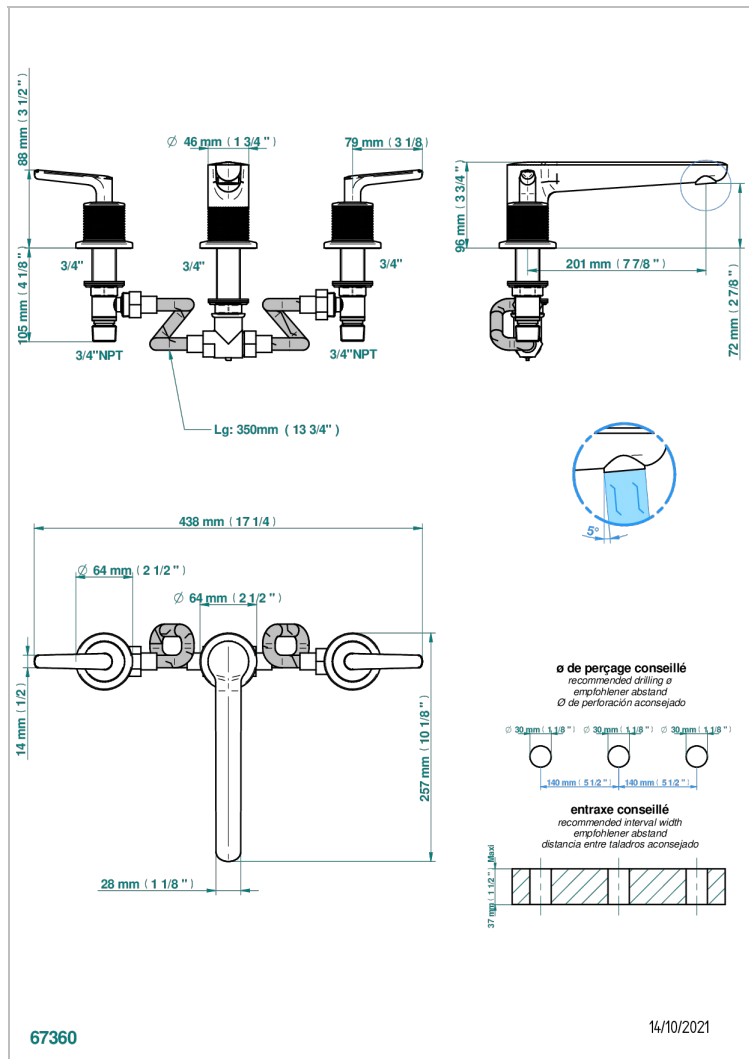

# SYSTEM DIAMOND METAL WITH LEVER

G9D-25

Batería americana de bañera, caño goliath

## CARACTERÍSTICAS

- ACS : 18ACCLY403