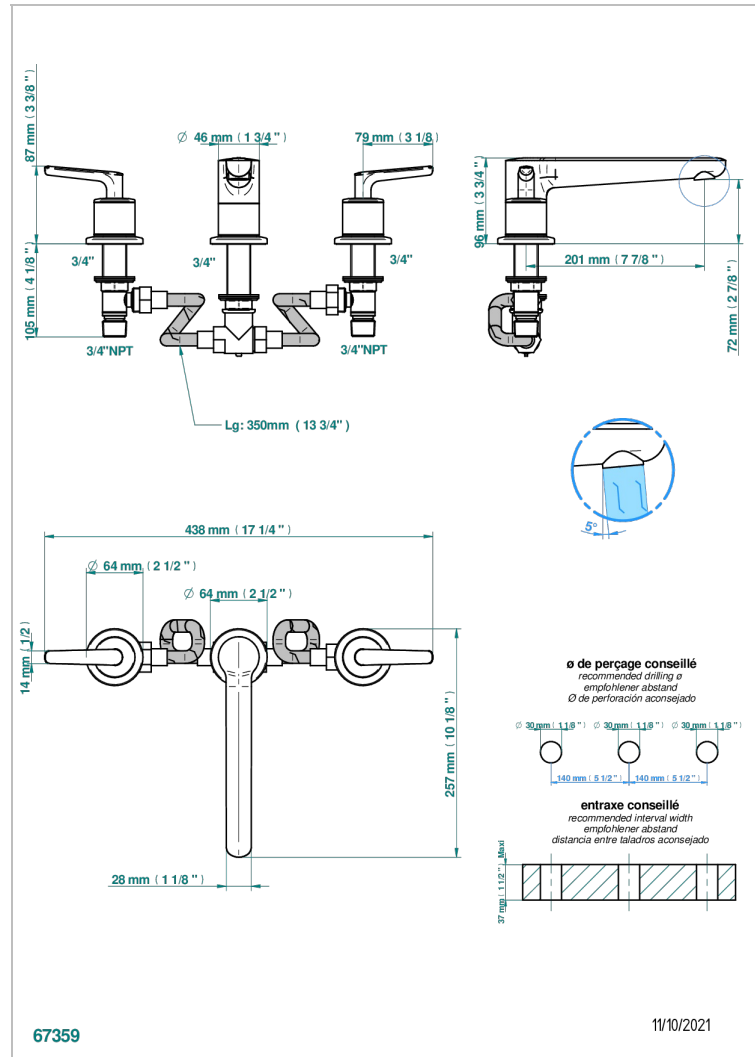

# SYSTEM METAL LISSE A MANETTES

G9B-25

Mélangeur de bain simple sur gorge avec bec goliath

## CARACTÉRISTIQUES

- ACS : 18ACCLY403