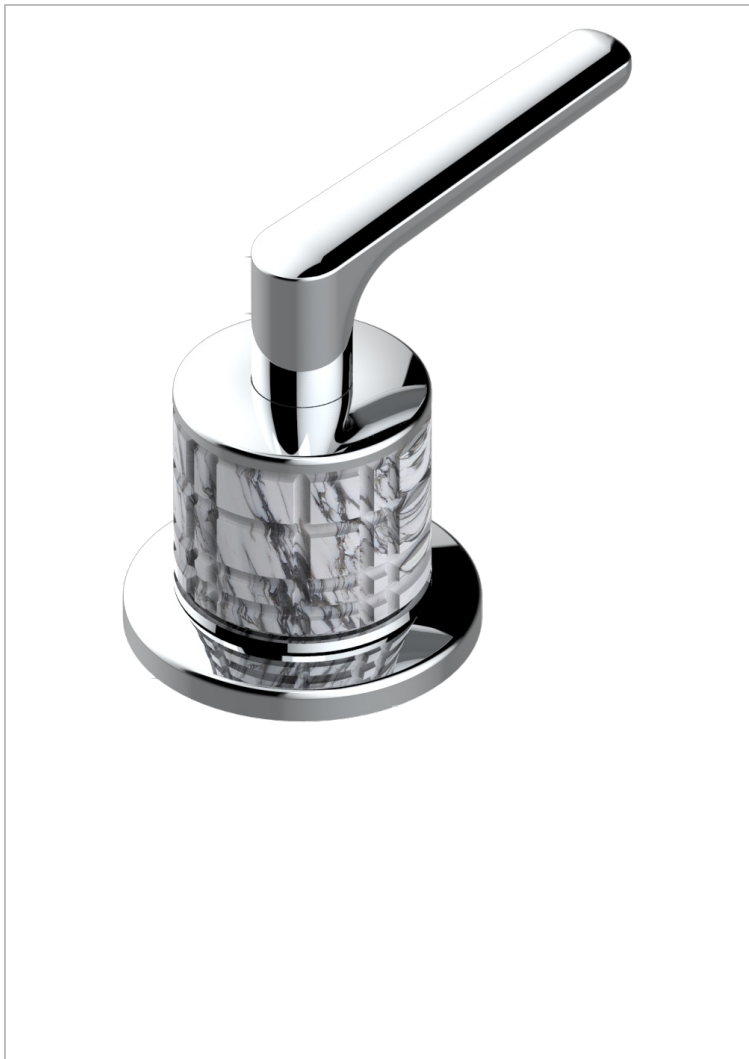

SYSTEM HOWLITE WITH LEVER

G9H-36/C

1/2"涡轮喷射弯管黄铜花洒

THG
PARIS

特色

- System Howlite with lever
- 1/2"涡轮喷射弯管黄铜花洒

可选饰面

Black ceram - D30
Blush PVD - H62
Graphite PVD - H64
Matt Umber PVD - H67
Matt blush PVD - H60
Matt graphite PVD - H65

PVD哑光棕铜 - F34
PVD哑光金 - H53
PVD哑光铜 - H50
PVD哑光镍 - H56
PVD抛光铜 - H49
PVD棕铜 - F33

PVD金色 - H52
PVD镍 - H55
Umber PVD - H66
哑光复古铜 - H07
哑光浅金 - F31
哑光金 - F07

哑光铬 - C02
哑光镍 - C01
复古镍 - H28
抛光金 (24K金) - F01
抛光铬 - A02
抛光镍 - B01

浅金 - F30
漆面铜 - D01