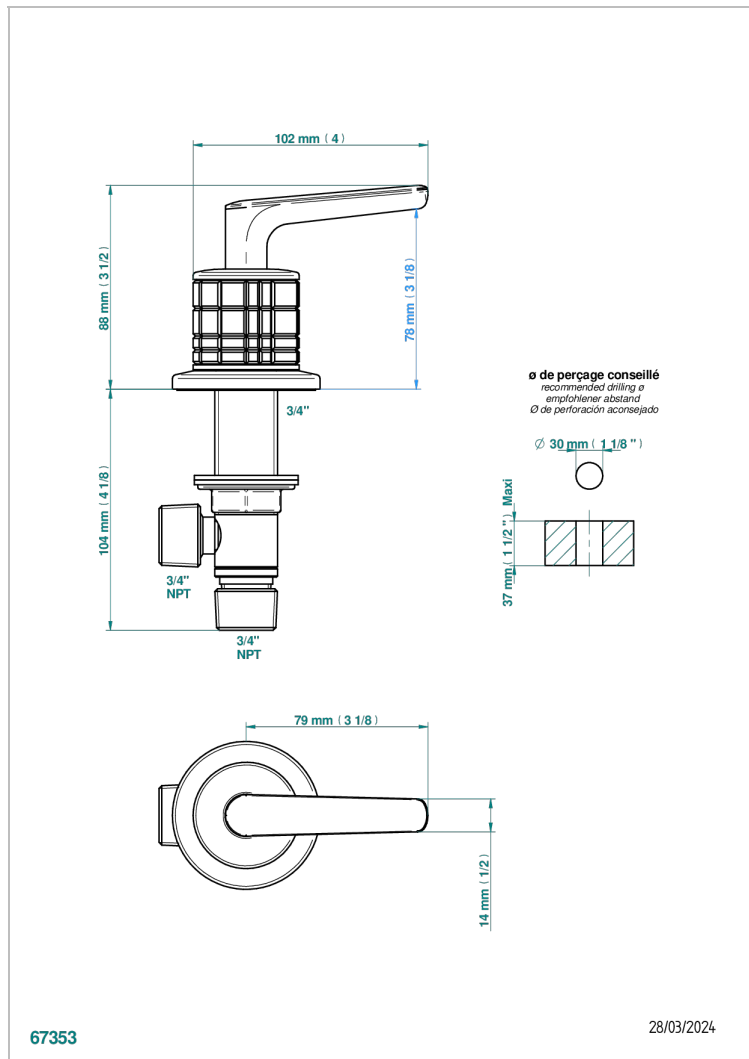

SYSTEM SQUARED METAL WITH LEVER

G9F-36/C

1/2"涡轮喷射弯管黄铜花洒

67353

28/03/2024

特色

- System Squared Metal with lever
- 1/2"涡轮喷射弯管黄铜花洒

可选饰面