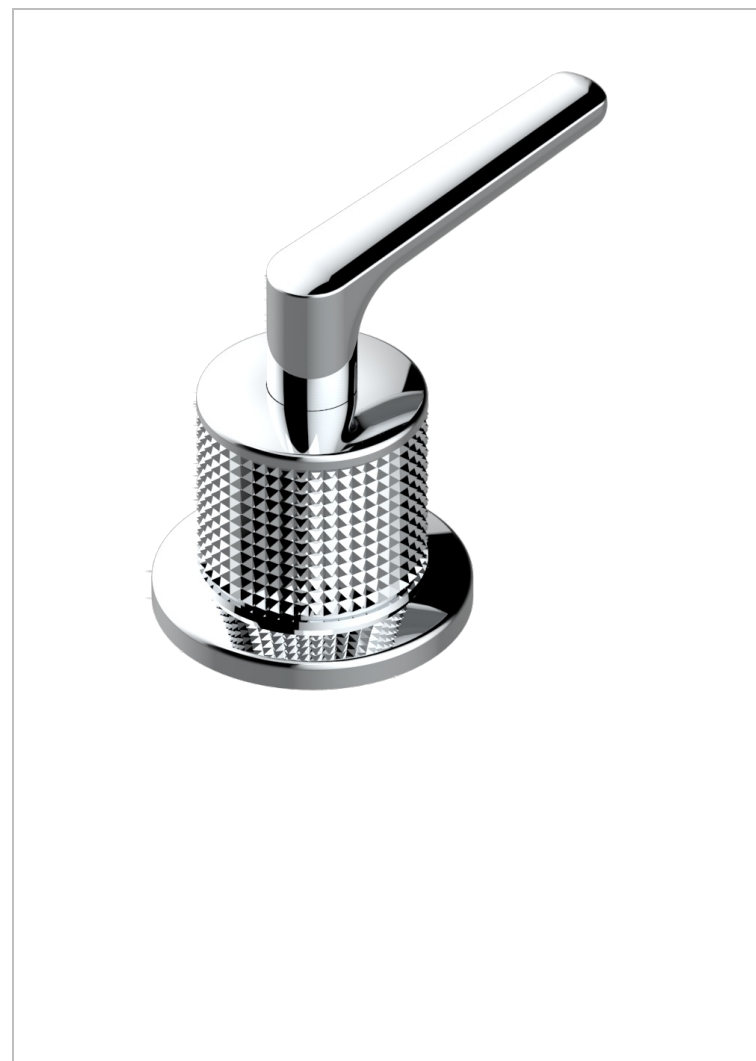

SYSTEM DIAMOND METAL WITH LEVER

G9D-36/C

1/2"涡轮喷射弯管黄铜花洒

特色

- System Diamond Metal with lever
- 1/2"涡轮喷射弯管黄铜花洒

可选饰面

Black ceram - D30
Blush PVD - H62
Graphite PVD - H64
Matt Umber PVD - H67
Matt blush PVD - H60
Matt graphite PVD - H65

PVD哑光棕铜 - F34
PVD哑光金 - H53
PVD哑光铜 - H50
PVD哑光镍 - H56
PVD抛光铜 - H49
PVD棕铜 - F33

PVD金色 - H52
PVD镍 - H55
Polished chrome with gold inlay - GA1
Umber PVD - H66
哑光复古铜 - H07
哑光浅金 - F31

哑光金 - F07
哑光铬 - C02
哑光镍 - C01
复古镍 - H28
抛光金 (24K金) - F01
抛光铬 - A02