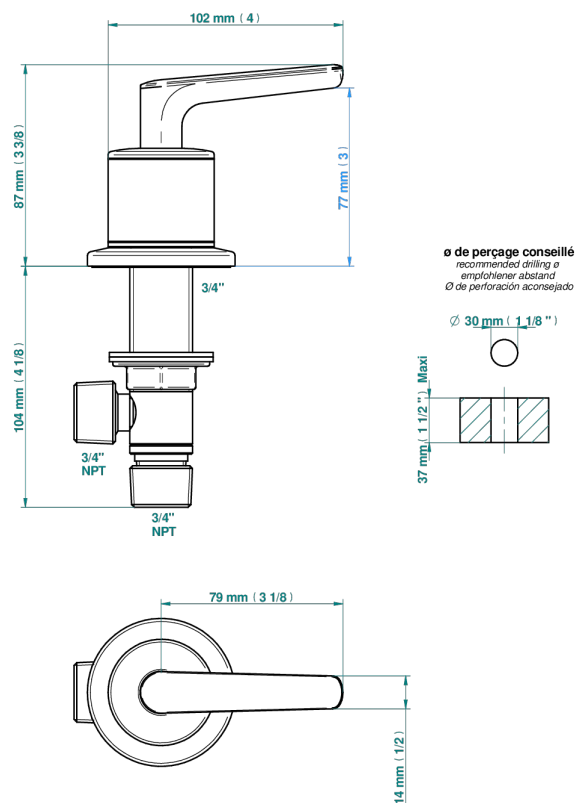

SYSTEM SMOOTH METAL WITH LEVER

G9B-36/C

Llave de paso sobre encimera 3/4"- frío

THG[®]
PARIS

67351

11/10/2021

CARACTERÍSTICAS

- System Smooth Metal with lever
- Llave de paso sobre encimera 3/4"- frío

ACABADOS DISPONIBLES

Bronce claro - D01
Cerámica negra mate - D30
Cobre viejo mate - H07
Cromo - A02
Cromo mate - C02
Dorado - F01

Dorado mate - F07
Dorado pálido - F30
Dorado pálido mate (sin barniz) - F31
Níquel - B01
Níquel mate - C01
Níquel viejo - H28