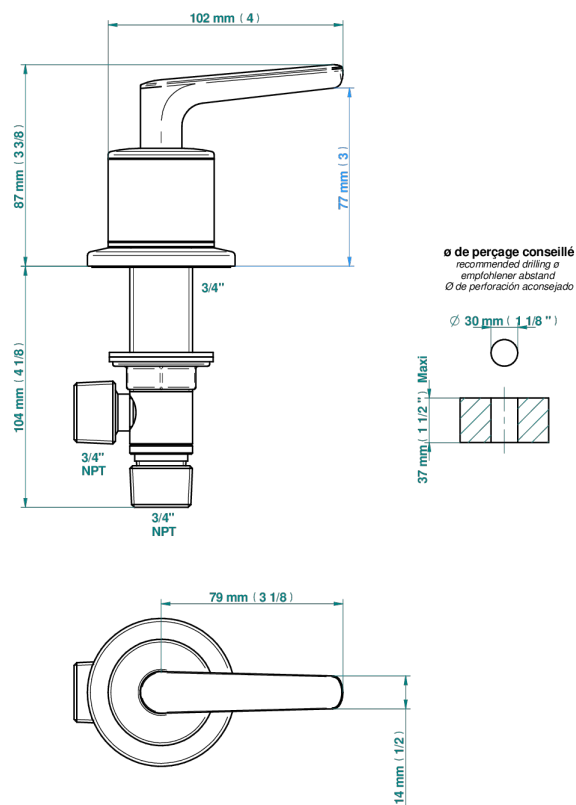

# SYSTEM SMOOTH METAL WITH LEVER

G9B-36/C

1/2"涡轮喷射弯管黄铜花洒

67351

11/10/2021

## 特色

- System Smooth Metal with lever
- 1/2"涡轮喷射弯管黄铜花洒