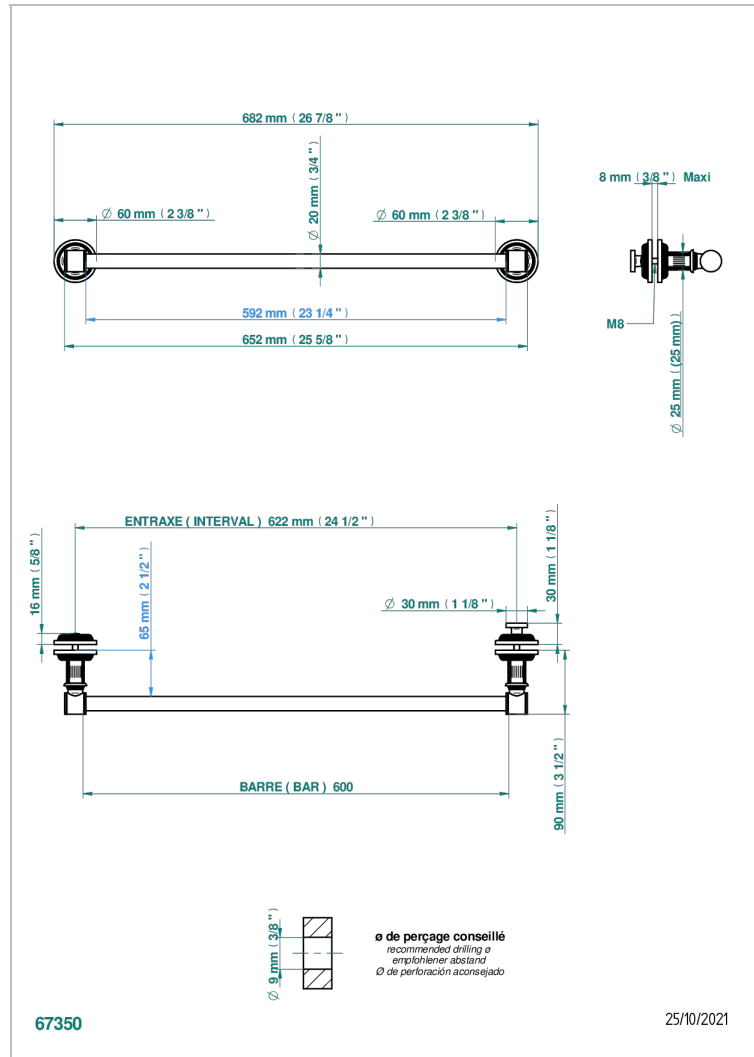

GRAND CENTRAL ONYX BLANC A MANETTES

U9S-514V2

THG[®]
PARIS

Porte-serviette 1 barre pour montage sur porte en verre avec bouton moyen modèle et rosace pleine

CARACTÉRISTIQUES

- Grand Central Onyx blanc à manettes
- Porte-serviette 1 barre pour montage sur porte en verre avec bouton moyen modèle et rosace pleine