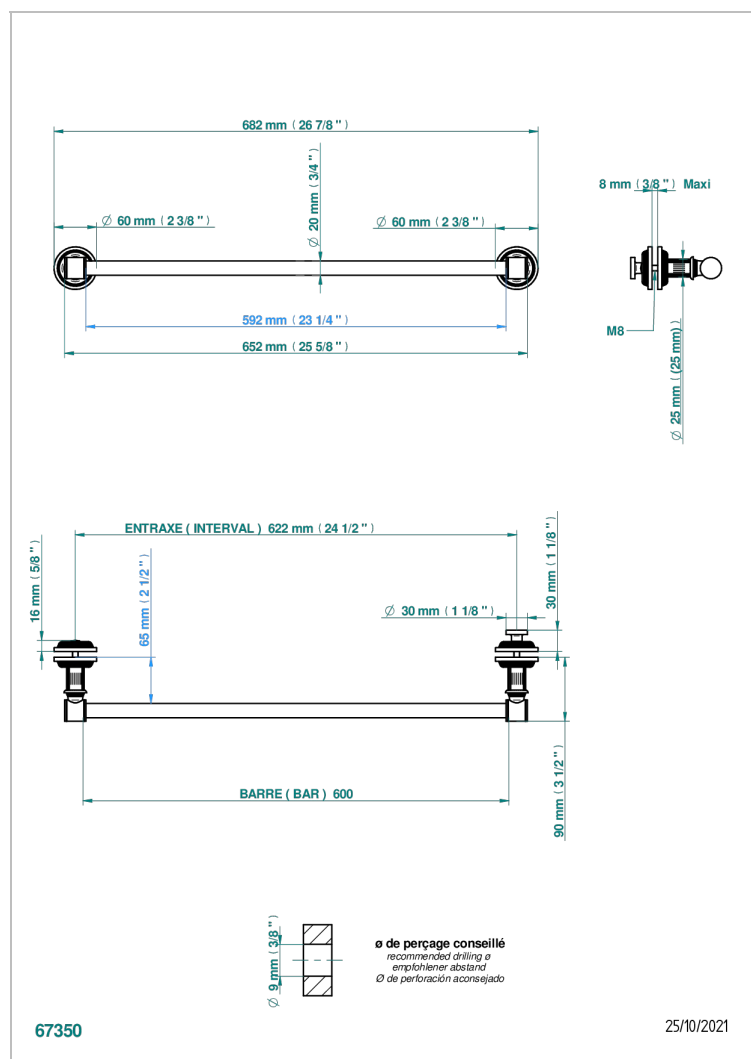

GRAND CENTRAL ONYX BLANC A MANETTES

U9S-514V2

Porte-serviette 1 barre pour montage sur porte en verre avec bouton moyen modèle et rosace pleine

CARACTÉRISTIQUES

- Grand Central Onyx blanc à manettes
- Porte-serviette 1 barre pour montage sur porte en verre avec bouton moyen modèle et rosace pleine