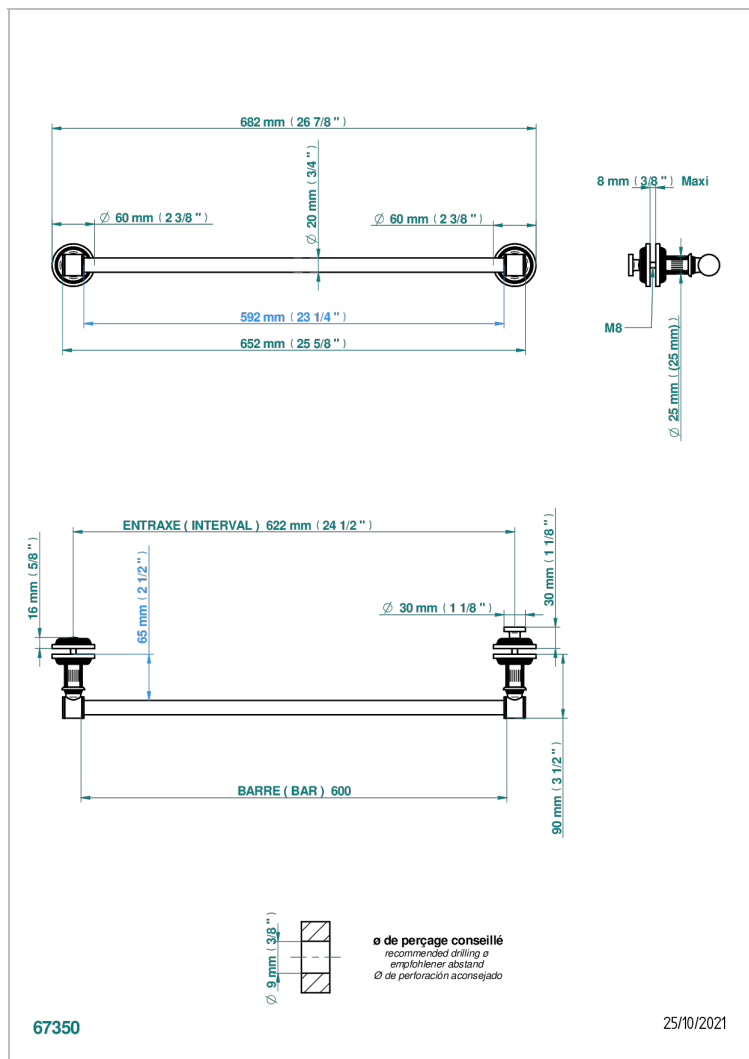

GRAND CENTRAL С РУЧКАМИ-РУКОЯТКАМИ С БЕЛЫМ ОНИКСОМ

U9S-514V2

Держатель для полотенец в комплекте с перекладиной 700 мм для установки на стеклянные двери с ручкой большого размера и фланцем

ХАРАКТЕРИСТИКИ

- Grand central с ручками-рукоятками с белым ониксом
- Держатель для полотенец в комплекте с перекладиной 700 мм для установки на стеклянные двери с ручкой большого размера и фланцем

ДОСТУПНЫЕ ВАРИАНТЫ ПОКРЫТИЙ