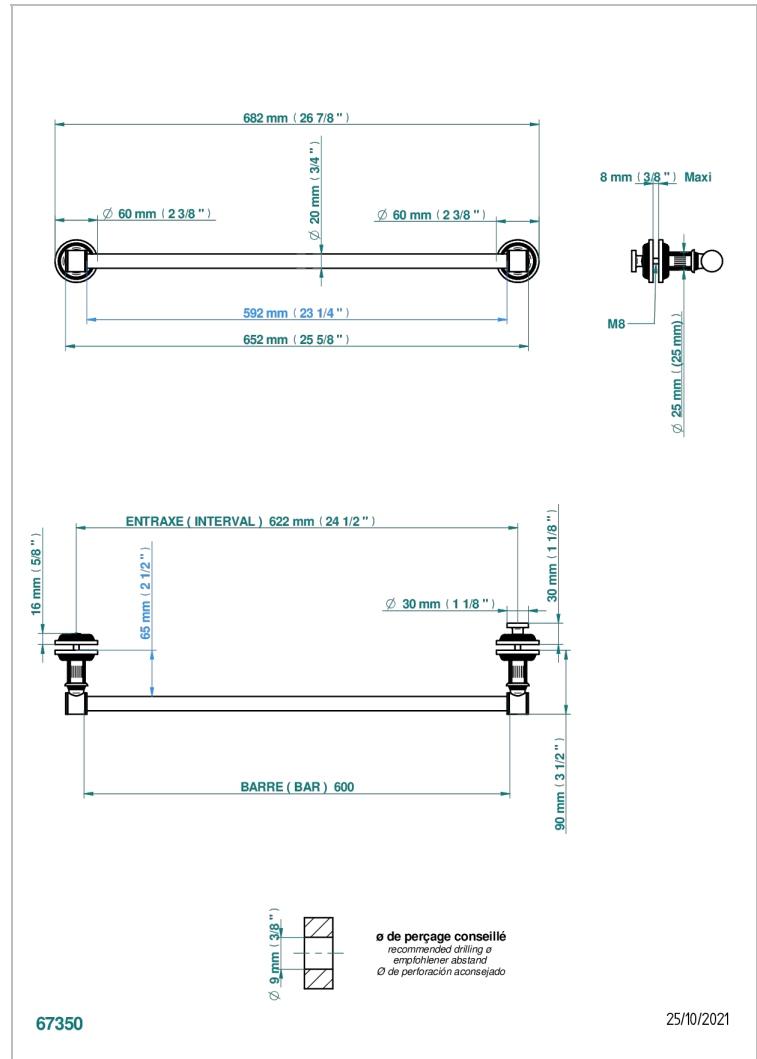

# GRAND CENTRAL WHITE ONYX WITH LEVER HANDLES

U9S-514V2

毛巾架，含一根700厘米长可裁剪杆，以便安装在玻璃门上，带中号按钮和圆形壁罩

## 特色

- Grand central White Onyx with lever handles
- 毛巾架，含一根700厘米长可裁剪杆，以便安装在玻璃门上，带中号按钮和圆形壁罩